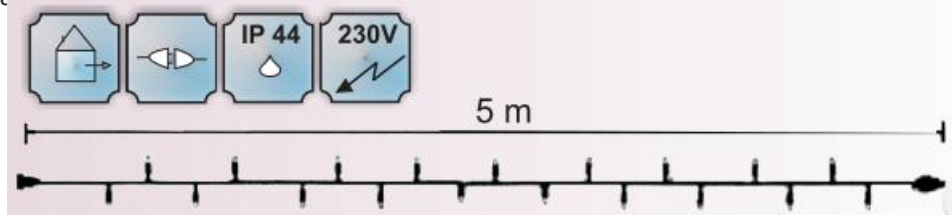

### CAVI 2016 INSTALATIE EXTENSIBILA CU 50 BECURI LED , L.5 M, IP44,CABLU ALB,LUMINA ALBASTRA

Instalatie extensibila cu 50 becuri LED

- cablu ALB din cauciuc 1m
- conexiune de max 2000 LED
- necesita stecher cu alimentator
- alimentare la 230 V
- nr. de led-uri 50
- culoare led: albastru

Dimensiuni : L-5 m

Putere ( W ): 3.6 W;

Cantitatea totala maxima conectata can la can la o singura alimentare : 40 buc. sau 2000 led-uri

Pret: 45,25 LEI (TVA inclus)

Detalii online: <https://www.materialelectrice.ro/2016-instalatie-extensibila-cu-50-becuri-led-1-5-m-ip44-cablu-alb-lumina-albastra>