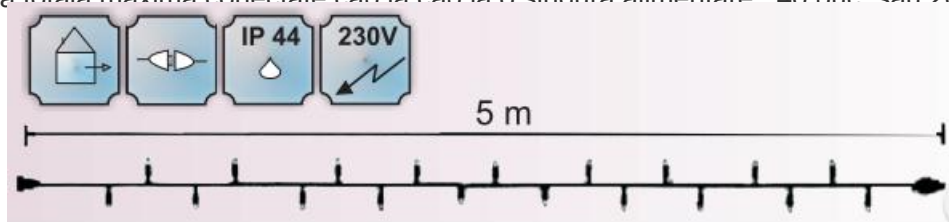

**CAVI 2016 INSTALATIE EXTENSIBILA CU 50 BECURI LED , L.5 M, IP44,CABLU
B RECE**

Instalati

- cablu ALB din cauciuc 1m
- conexiune de max 2000 LED
- necesita stecher cu alimentator
- alimentare la 230 V

- nr. de led-uri 50

- culoare led: alb cald

Dimensiuni : L-5 m

Putere (W): 3.6 W;

Cantitatea totala maxima conectate can la can la o singura alimentare : 40 buc sau 2000 led-uri

Pret: 45,25 LEI (TVA inclus)

Detalii online: <https://www.materialelectrice.ro/2016-instalatie-extensibila-cu-50-becuri-led-l-5-m-ip44-cablu-alb-lumina-alb-rece-30250>