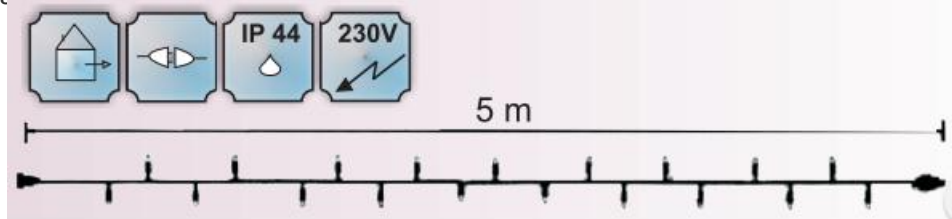

**CAVI 2016 INSTALATIE EXTENSIBILA CU 50 BECURI LED , L.5 M, IP44,ALB RECE**

Instala

- cablu verde din cauciuc 1m
- conexiune de max 2000 LED
- necesita stecher cu alimentator
- alimentare la 230 V
- nr. de led-uri 50
- culoare led: alb rece

Dimensiuni : L-5 m

Putere ( W ): 3.6 W;

Cantitatea totala maxima conectata can la o singura alimentare : 40 buc. sau 2000 led-uri

Pret: 45,25 LEI (TVA inclus)

Detalii online: <https://www.materialelectrice.ro/2016-instalatie-extensibila-cu-50-becuri-led-l-5-m-ip44-alb-rece>