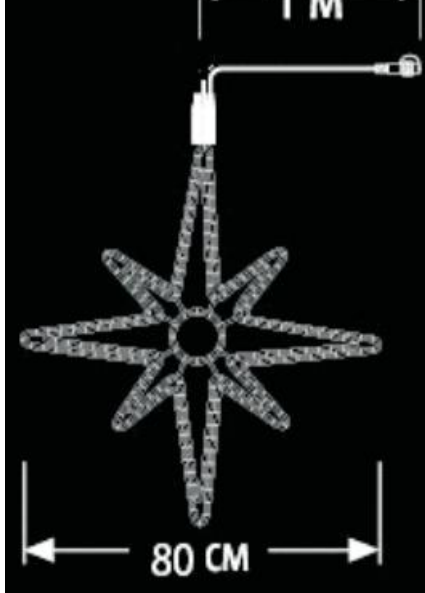

**CAVI 2016 STEA INTERCONECTABILA CU 270 BECURI LED , D.0.80 M, IP44,ALB
CALD**

Fulg de nea interconectabil cu 270 becuri LED

- cablu negru din cauciuc 1m
- conexiune de max 3000 LED
- necesita stecher cu alimentator
- alimentare la 230 V
- nr. de led-uri 270
- culoare led: alb cald

Dimensiuni : 0.78 m x 0.78 m

Putere (W): 13.6 W;

Cantitatea totala maxima conectate cap la cap la o singura alimentare : 5 buc. sau 3000 led-uri

Pret: 165,64 LEI (TVA inclus)

Detalii online: <https://www.materialelectrice.ro/2016-stea-interconectabila-cu-270-becuri-led-d-0-80-m-ip44-alb-cald>