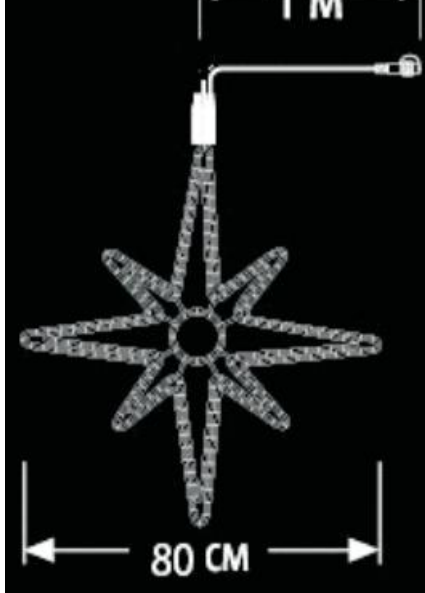

CAVI 2016 STEA INTERCONECTABILA CU 270 BECURI LED , D.0.80 M, IP44,ALB
RECE

Fulg de nea interconectabil cu 270 becuri LED

- cablu negru din cauciuc 1m
- conexiune de max 3000 LED
- necesita stecher cu alimentator
- alimentare la 230 V
- nr. de led-uri 270
- culoare led: alb rece

Dimensiuni : 0.78 m x 0.78 m

Putere (W): 13.6 W;

Cantitatea totala maxima conectate cap la cap la o singura alimentare : 5 buc. sau 3000 led-uri

Pret: 165,64 LEI (TVA inclus)

Detalii online: <https://www.materialelectrice.ro/2016-stea-interconectabila-cu-270-becuri-led-d-0-80-m-ip44-alb-rece>