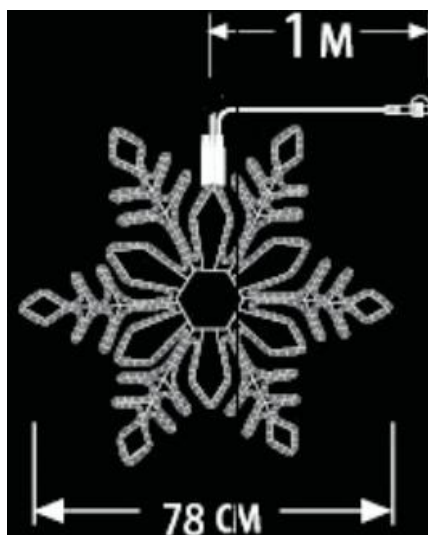

**CAVI 2016 FULG DE NEA INTERCONECTABIL CU 324 BECURI LED , D.0.78 M,
IP44,ALB CALD**

Fulg de nea interconectabil cu 324 becuri LED

- cablu alb din cauciuc 1m
- conexiune de max 3000 LED
- necesita stecher cu alimentator
- alimentare la 230 V
- nr. de led-uri 324
- culoare led: alb cald

Dimensiuni : 0.78 m x 0.78 m

Putere (W): 17 W;

Cantitatea totala maxima conectate cap la cap la o singura alimentare : 5 buc. sau 3000 led-uri

Pret: 181,91 LEI (TVA inclus)

Detalii online: <https://www.materialelectrice.ro/2016-fulg-de-nea-interconectabil-cu-324-becuri-led-d-0-78-m-ip44-alb-cald>