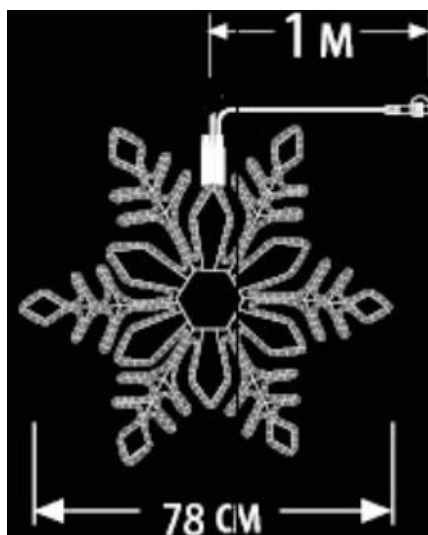

CAVI 2016 FULG DE NEA INTERCONECTABIL CU 324 BECURI LED , D.0.78 M,
IP44,ALB RECE

Fulg de nea interconectabil cu 324 becuri LED

- cablu alb din cauciuc 1m
- conexiune de max 3000 LED
- necesita stecher cu alimentator
- alimentare la 230 V
- nr. de led-uri 324
- culoare led: alb rece

Dimensiuni : 0.78 m x 0.78 m

Putere (W): 17 W;

Cantitatea totala maxima conectate cap la cap la o singura alimentare : 5 buc. sau 3000 led-uri

Pret: 181,91 LEI (TVA inclus)

Detalii online: <https://www.materialelectrice.ro/2016-fulg-de-nea-interconectabil-cu-324-becuri-led-d-0-78-m-ip44-alb-rece>