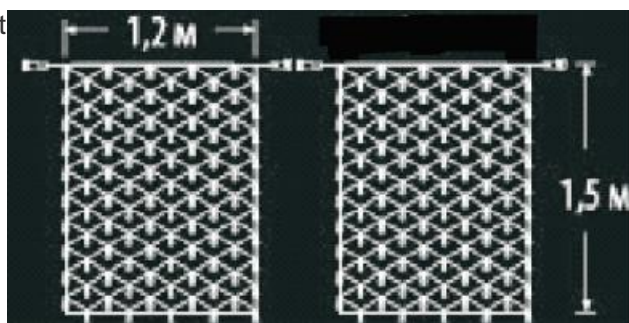

**CAVI 2016 PLASA EXTENSIBILA CU 144 BECURI LED , L.1.2 M X H.1.5 M, IP44,ALB**  
**RECE**

Plasa extensibila cu 144 becuri LED

- cablu negru din cauciuc
- conexiune de max 3000 LED
- necesita stecher cu alimentator
- alimentare la 230 V
- nr. de led-uri 144
- culoare led: alb rece

Dimensiuni : 1.2 m x 1.5 m

Putere ( W ): 7.2 W;

Cantitatea totala : 20 buc. sau 3000 led-uri

Pret: 152,01 LEI (TVA inclus)

Detalii online: <https://www.materialelectrice.ro/2016-plasa-extensibila-cu-144-becuri-led-l-1-1-2-m-x-h-1-5-m-ip44-alb-rece>