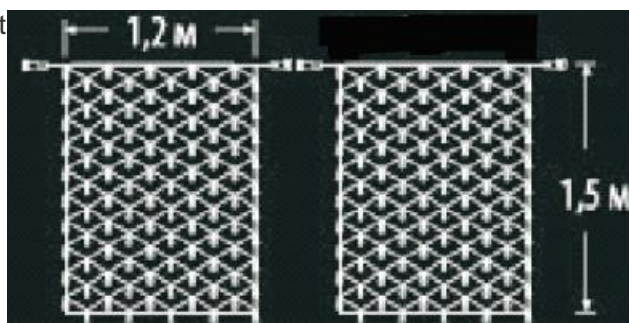

CAVI 2016 PLASA EXTENSIBILA CU 144 BECURI LED , L.1.2 M X H.1.5 M, IP44,ALB
CALD

Plasa extensibila cu 144 becuri LED

- cablu negru din cauciuc
- conexiune de max 3000 LED
- necesita stecher cu alimentator
- alimentare la 230 V
- nr. de led-uri 144
- culoare led: alb cald

Dimensiuni : 1.2 m x 1.5 m

Putere (W): 7.2 W;

Cantitatea tot

entare : 20 buc. sau 3000 led-uri

Pret: 152,01 LEI (TVA inclus)

Detalii online: <https://www.materialelectrice.ro/2016-plasa-extensibila-cu-144-becuri-led-l-1-1-2-m-x-h-1-5-m-ip44-alb-cald>