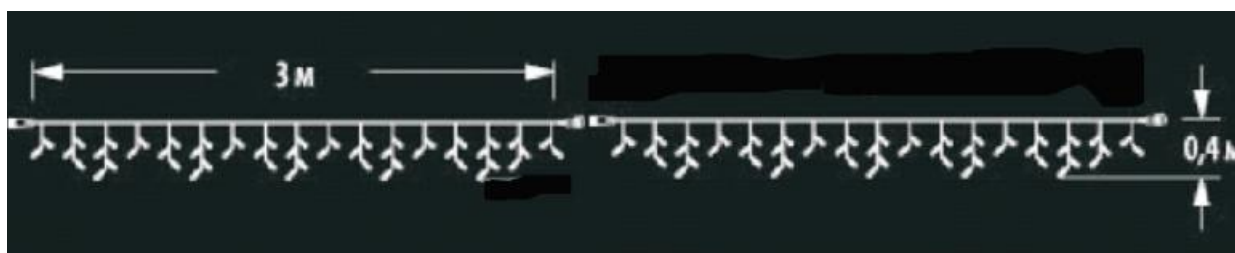

CAVI 2016 GHIRLANDA EXTENSIBILA CU 50 BECURI LED FLASH, L.3M X H.0,4M,
IP44,ALB CALD

Instalatie extensibila flash cu becuri LED

- cablu negru din cauciuc
- conexiune de max 3000 LED
- necesita stecher cu alimentator
- alimentare la 230 V
- nr. de led-uri 50 din care 12 becuri cu functie FLASH
- culoare led: alb cald

Dimensiuni : 3 m x 0,4 m

Putere (W): 3,6 W;

Cantitatea totala maxima conectate cap la cap la o singura alimentare : 60 buc. sau 3000 led-uri

Pret: 68,94 LEI (TVA inclus)

Detalii online: <https://www.materialeelectrice.ro/2016-ghirlanda-extensibila-cu-50-becuri-led-flash-l-3m-x-h-0-4m-ip44-alb-cald>