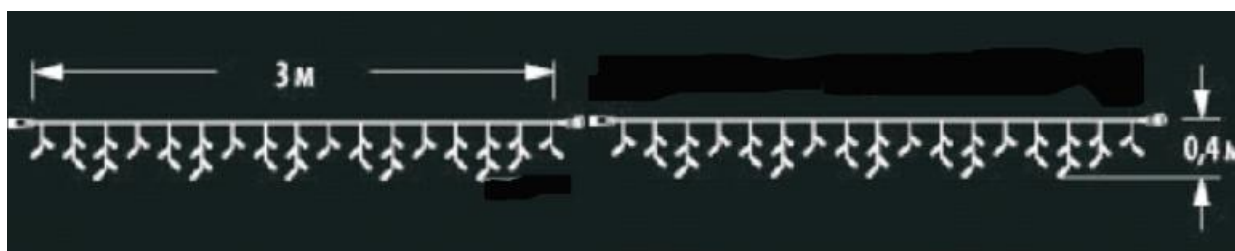

CAVI 2016 GHIRLANDA EXTENSIBILA CU 50 BECURI LED FLASH, L.3M X H.0,4M,
IP44,ALB RECE

Instalatie extensibila flash cu becuri LED

- cablu negru din cauciuc
- conexiune de max 3000 LED
- necesita stecher cu alimentator
- alimentare la 230 V
- nr. de led-uri 50 din care 12 becuri cu functie FLASH
- culoare led: alb rece

Dimensiuni : 3 m x 0,4 m

Putere (W): 3,6 W;

Cantitatea totala maxima conectate cap la cap la o singura alimentare : 60 buc. sau 3000 led-uri

Pret: 68,94 LEI (TVA inclus)

Detalii online: <https://www.materialelectrice.ro/2016-ghirlanda-extensibila-cu-50-becuri-led-flash-l-3m-x-h-0-4m-ip44-alb-rece>