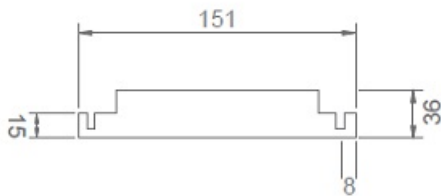

Schema de conexiuni

Dimensiuni :

widok spodu / bottom view

widok z boku / side view

Pret: 263,35 LEI (TVA inclus)

Detalii online: <https://www.materialelectrice.ro/kit-modul-de-emergenta-pentru-tuburi-cu-led-alimentare-directa-la-retea-230v-1-ora>