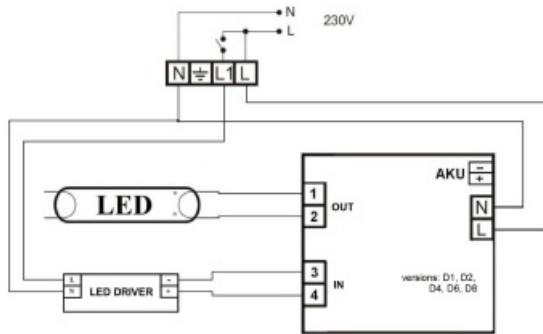

## **CAVI KIT MODUL DE EMERGENȚA PENTRU TUBURI CU LED ALIMENTARE DIRECTA LA RETEA 230V 2 ORE**

Kit acumulatori pentru iluminat de siguranță . Ansamblul conține acumulatorii, echipați cu sistem automat de control de încărcare și supravechere baterie .schimbare automată între alimentarea generală și operațiunea de Emergență , semnalizare încărcare cu Led .

Acumulatori 2H pentru tuburile cu led de maxim 36W și alimentare directă din rețea , pe măsura ce puterea tubului de neon scade ,timpul de iluminare pe acumulator crește .

Sistemul se poate monta pe orice tip de corp iluminat cu tuburi LED la 230V .

### **Date tehnice**

- Tensiune alimentare : 220-240V / 50 la 60 Hz
- Intensitate : 0,1 A
- Descărcarea bateriei Curent maxim:
- Timp de încărcare baterie: 24
- posibilitatea de a atașa fire, cu un diametru de 0,5 la 1,5 mm
- Protecție electronică împotriva descărcării bateriei complet
- LED-uri pentru a indica prezența alimentării cu energie și încărcarea bateriei
- Baterie NiCd NiCd 3x3 3,6V 2500mAh

Schema de conexiuni

Dimensiuni :

widok spodu / bottom view

widok z boku / side view

Pret: 263,35 LEI (TVA inclus)

Detalii online: <https://www.materialelectrice.ro/kit-modul-de-emergenta-pentru-tuburi-cu-led-alimentare-directa-la-retea-230v-1-ora>