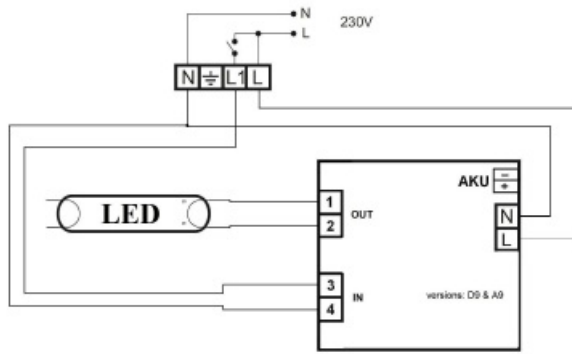

## **CAVI KIT MODUL DE EMERGENȚA PENTRU TUBURI CU LED ALIMENTARE DIRECTA LA RETEA 230V 2 ORE**

Kit acumulatori pentru iluminat de siguranță . Ansamblul conține acumulatorii, echipați cu sistem automat de control de încărcare și supravechere baterie .schimbare automată între alimentarea generală și operațiunea de Emergență , semnalizare încărcare cu Led .

Acumulatori 2H pentru tuburile cu led de maxim 36W și alimentare directă din rețea , pe măsura ce puterea tubului de neon scade ,timpul de iluminare pe acumulator crește .

Sistemul se poate monta pe orice tip de corp iluminat cu tuburi LED la 230V .

### **Date tehnice**

- Tensiune alimentare : 220-240V / 50 la 60 Hz
- Intensitate : 0,1 A
- Descărcarea bateriei Curent maxim:
- Timp de încărcare baterie: 24
- posibilitatea de a atașa fire, cu un diametru de 0,5 la 1,5 mm
- Protecție electronică împotriva descărcării bateriei complet
- LED-uri pentru a indica prezența alimentării cu energie și încărcarea bateriei
- Baterie NiCd NiCd 3x3 3,6V 2500mAh

Schema de conexiuni

Dimensiuni :

widok spodu / bottom view

widok z boku / side view

Pret: 263,35 LEI (TVA inclus)

Detalii online: <https://www.materialelectrice.ro/kit-modul-de-emergenta-pentru-tuburi-cu-led-alimentare-directa-la-retea-230v-1-ora>