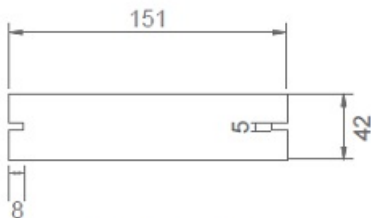

Schema de conexiuni

Dimensiuni :

widok spodu / bottom view

widok z boku / side view

Pret: 263,35 LEI (TVA inclus)

Detalii online: <https://www.materialelectrice.ro/kit-modul-de-emergenta-pentru-tuburi-cu-led-alimentare-directa-la-retea-230v-1-ora>