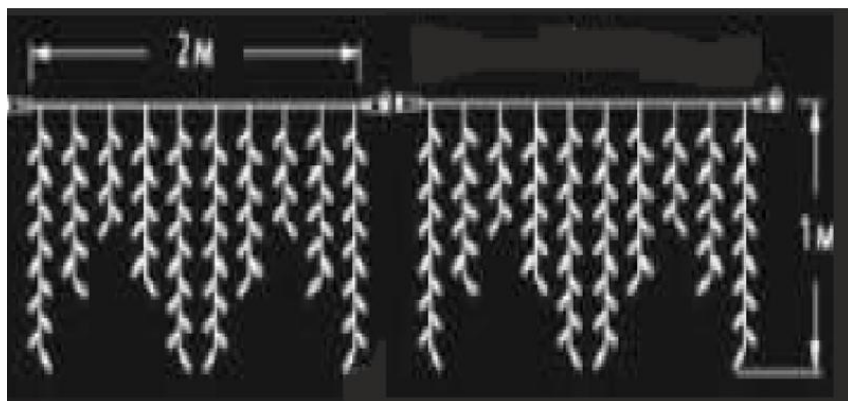

CAVI 2016 GHIRLANDA EXTENSIBILA CU 100 BECURI LED, L.2M X H.1M, IP44,ALB CALDA

Instalatie extensibila flash cu becuri LED

- cablu negru din cauciuc
- conexiune de max 3000 LED
- necesita stecher cu alimentator
- alimentare la 230 V
- nr. de led-uri 50 din care 10 becuri cu functie FLASH
- culoare led: alb calda

Dimensiuni : 2 m x 1m

Putere (W): 7,2 W;

Cantitatea totala maxima conectate cap la cap la o singura alimentare : 60 buc. sau 3000 led-uri

Pret: 96,65 LEI (TVA inclus)

Detalii online: <https://www.materialelectrice.ro/2016-ghirlanda-extensibila-cu-100-becuri-led-l-2m-x-h-1m-ip44-alb-calda>