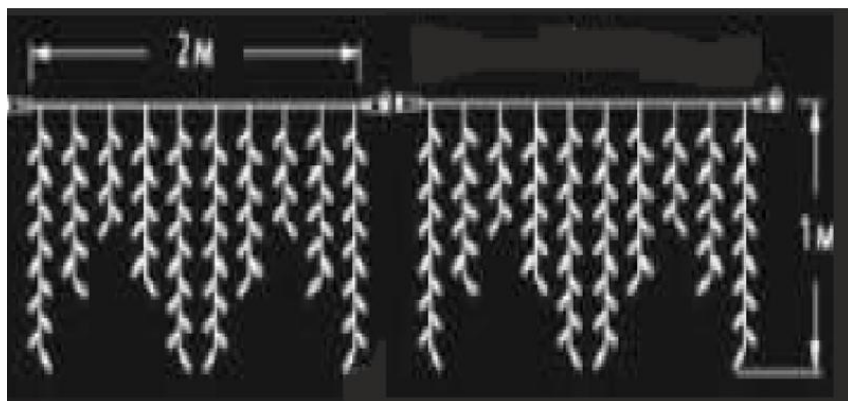

**CAVI 2016 GHIRLANDA EXTENSIBILA CU 100 BECURI LED, L.2M X H.1M, IP44,ALB
RECE**

Instalatie extensibila flash cu becuri LED

- cablu negru din cauciuc
- conexiune de max 3000 LED
- necesita stecher cu alimentator
- alimentare la 230 V
- nr. de led-uri 50 din care 10 becuri cu functie FLASH
- culoare led: alb rece

Dimensiuni : 2 m x 1m

Putere (W): 7,2 W;

Cantitatea totala maxima conectate cap la cap la o singura alimentare : 60 buc. sau 3000 led-uri

Pret: 96,65 LEI (TVA inclus)

Detalii online: <https://www.materialelectrice.ro/2016-ghirlanda-extensibila-cu-100-becuri-led-l-2m-x-h-1m-ip44-alb-rece>