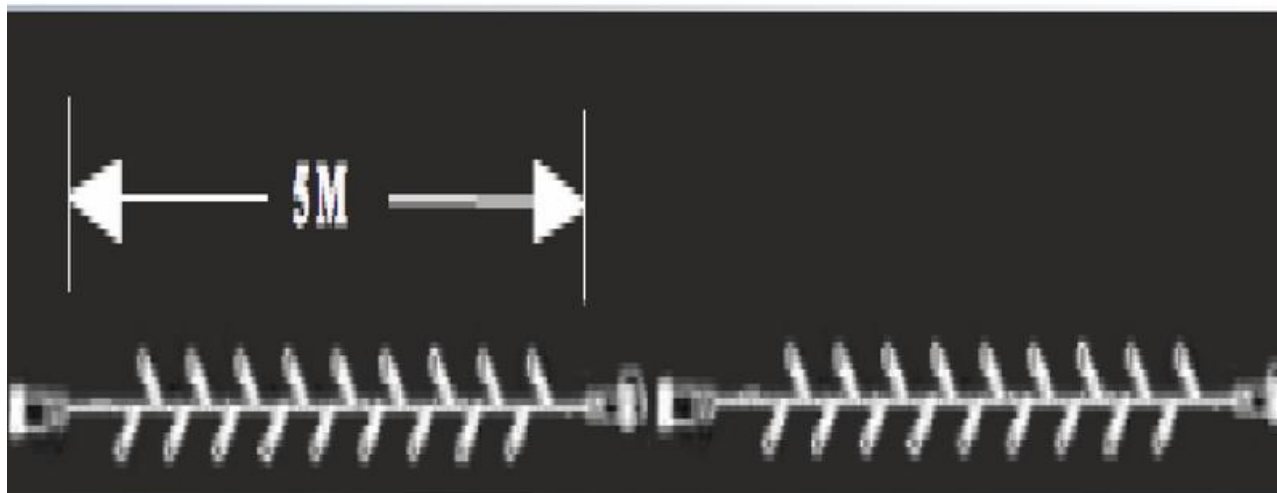

CAVI 2016 INSTALATIE EXTENSIBILA CU 50 BECURI LED FLASH, L.5M,IP44,ALB RECE

Instalatie extensibila flash cu becuri LED

- cablu negru din cauciuc
- conexiune de max 3000 LED
- necesita stecher cu alimentator
- alimentare la 230 V
- nr. de led-uri 50 din care 10 becuri cu functie FLASH
- culoare led: alb rece

Dimensiuni : 5 m

Putere (W): 3,6 W;

Cantitatea totala maxima conectate cap la cap la o singura alimentare : 60 buc. sau 3000 led-uri

Pret: 66,59 LEI (TVA inclus)

Detalii online: <https://www.materialelectrice.ro/2016-instalatie-extensibila-cu-50-becuri-led-flash-l-5m-ip44-alb-rece>