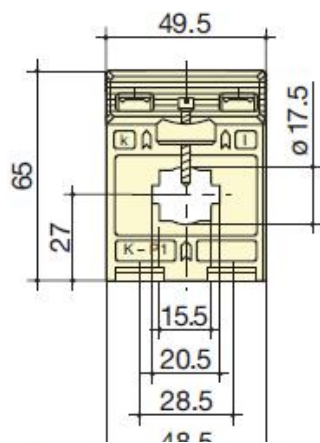

TCB 17-20

Caract	TCB 17-20			
	Primary	Secondary⁽¹⁾	Class 1	Reference
50 A	5 A	5 A		
60 A	5 A	5 A	1 VA	192T 2106
75 A	5 A	5 A	1 VA	192T 2107
80 A	5 A	5 A	1.25 VA	192T 2108
100 A	5 A	5 A	1.5 VA	192T 2110
125 A	5 A	5 A	1.5 VA	192T 2112
150 A	5 A	5 A	2.5 VA	192T 2115
160 A	5 A	5 A	2.5 VA	192T 2116
200 A	5 A	5 A	2.5 VA	192T 2120
250 A	5 A	5 A	5 VA	192T 2125
300 A	5 A	5 A	5 VA	192T 2130
400 A	5 A	5 A	5 VA	192T 2140
500 A	5 A	5 A		
600 A	5 A	5 A		
750 A	5 A	5 A		

Pret: 131,78 LEI (TVA inclus)

Detalii online: <https://www.materialelectrice.ro/transformator-curent-tcb17-20-80-5a-class-1-1va>