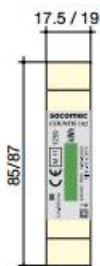

## SOCOMEC CONTOR MONOFAZIC ENERGY METER COUNTIS E03,MODBUS

COUNTIS E0x este un contor modular de energie electrică activ care afișează energia totală consumată (kWh) direct pe ecranul LCD. Este proiectat pentru contorizarea sarcinilor monofazice și se folosește în cazul branșamentelor directe de pânză la 32 A. Comunicare MODBUS prin RS 485

Umiditate de lucru ? 75%

Umiditate pentru depozitare ? 95%

Temperatura de lucru -10°C - +50°C

Temperatura de depozitare -30°C - +70°C

Pret: 530,44 LEI (TVA inclus)

Detalii online: <https://www.materialelectrice.ro/contor-monofazic-energy-meter-countis-e03-modbus>