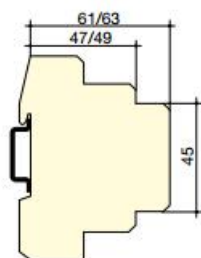

SOCOMEC CONTOR MONOFAZIC ENERGY METER COUNTIS E03,MODBUS

COUNTIS E0x este un contor modular de energie electrică activ care afișează energia totală consumată (kWh) direct pe ecranul LCD. Este proiectat pentru contorizarea sarcinilor monofazice și se folosește în cazul branșamentelor directe de pânză la 32 A. Comunicare MODBUS prin RS 485

Umiditate de lucru ? 75%

Umiditate pentru depozitare ? 95%

Temperatura de lucru -10°C - +50°C

Temperatura de depozitare -30°C - +70°C