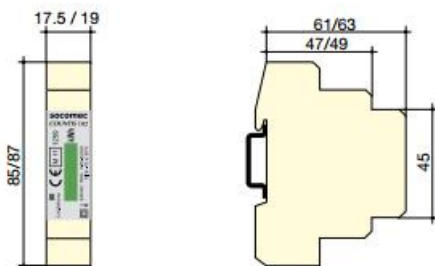

## SOCOMEK CONTOR MONOFAZIC ENERGY METER COUNTIS E03,MODBUS

COUNTIS E0x este un contor modular de energie electrică activă care afișează energia totală consumată (kWh) direct pe ecranul LCD. Este proiectat pentru contorizarea sarcinilor monofazice și se folosește în cazul branșamentelor directe de pânză la 32 A. Comunicare MODBUS prin RS 485

Umiditate de lucru ? 75%

Umiditate pentru depozitare ? 95%

Temperatura de lucru -10°C - +50°C

Temperatura de depozitare -30°C - +70°C

Pret: 530,44 LEI (TVA inclus)

Detalii online: <https://www.materialelectrice.ro/contor-monofazic-energy-meter-countis-e03-modbus>