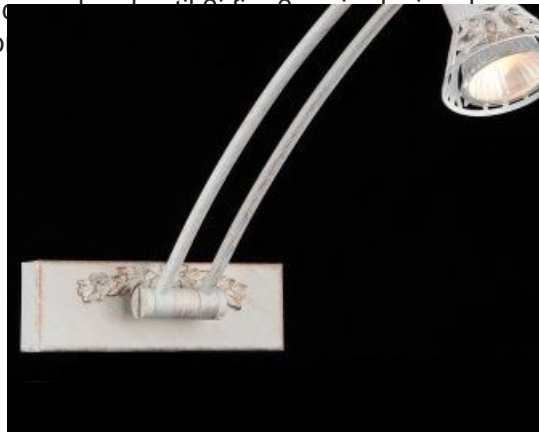

### MAYTONI BACKLIGHT MATISS PIC121-01-W

Corpurile de iluminat Mytoni sunt accesorii de design, care pe lângă funcționalitatea lor intrinsecă, aceea de a lumina încăperile, aduc și un plus de confort și siguranță în utilizare. Cristalele de cea mai bună calitate prelucrate în diferite forme conferă acestor corpuri de iluminat un aspect nobil și grandios.

Aplica din seria de lux PICTURE echipata cu 1 bec duple GU10.

Aplica se poate echipa cu bec tip LED , economic sau incandescent.

Tensiunea de alimentare 230V.

Latime 160 mm.

Inaltime 340 mm.

Culoare bronz.

Pentru montaj la interior.

Grad de protecție IP20

Din aceeași

Pret: 385,98 LEI (TVA inclus)

Detalii online: <https://www.materialelectrice.ro/aplica-colectia-picture-matis-1-xgu10-230v-116-cm-h-34-cm-alb-30049>