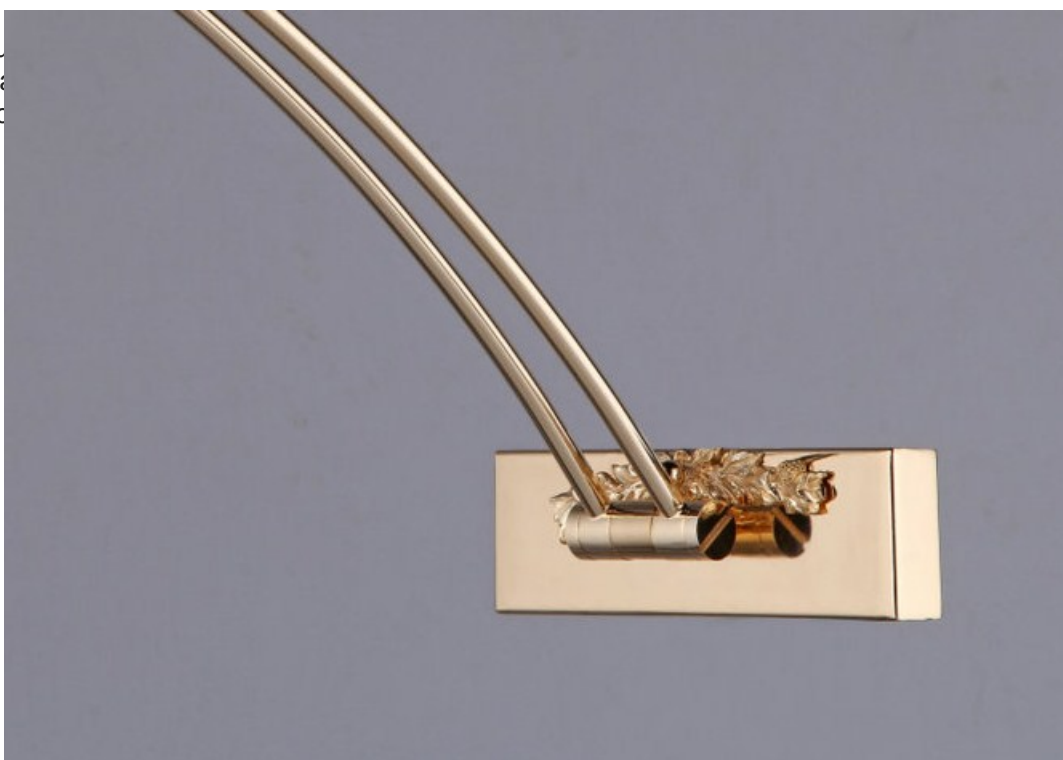

**MAYTONI APLICA COLECTIA PICTURE MATIS, 1 XGU10,230V,L16 CM ,H 34  
CM,AURIU**

Corpu  
lumina  
preluc

nsec?, aceea de a  
nai buna calitate

Aplica din seria de lux PICTURE echipata cu 1 bec dulie GU10.

Aplica se poate echipa cu bec tip LED , economic sau incandescent.

Tensiunea de alimentare 230V.

Latime 160 mm.

Inaltime 340 mm.

Culoare auriu.

Pentru montaj la interior.

Grad de

Din aceasi

Pret: 465,62 LEI (TVA inclus)

Detalii online: <https://www.materialelectrice.ro/aplica-colectia-picture-matis-1-xgu10-230v-116-cm-h-34-cm-auriu>