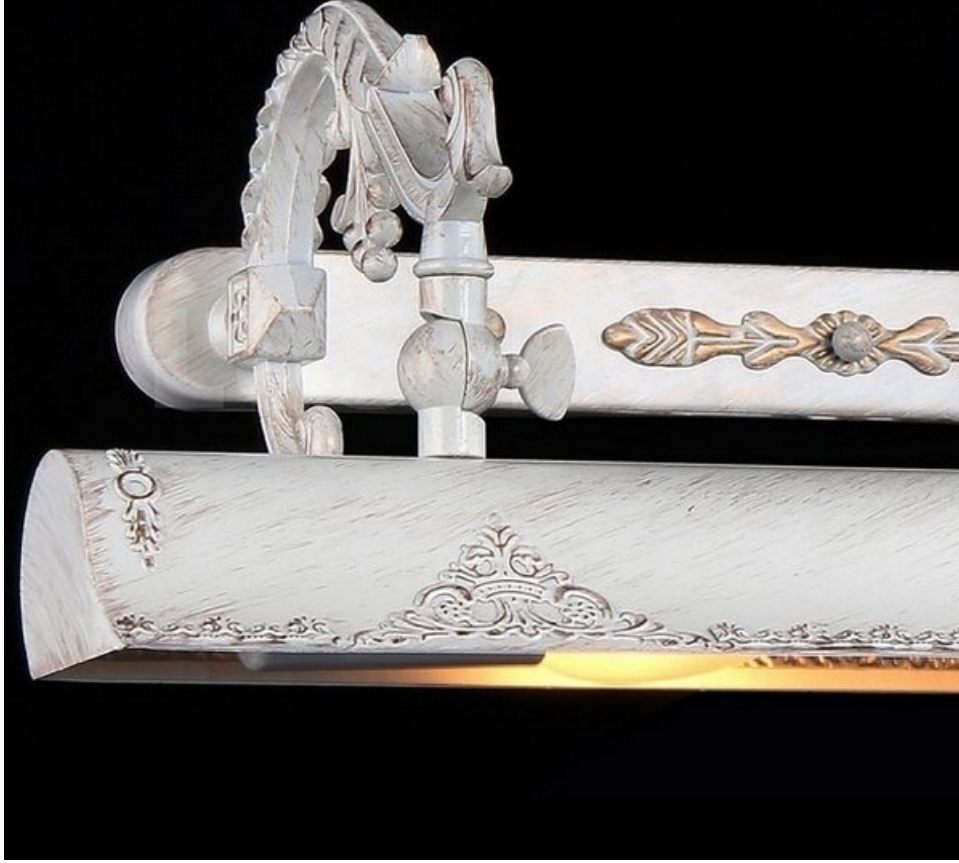

**MAYTONI APLICA COLECTIA PICTURE BOTTICELLI, 2 X E14,230V,L50 CM,L 22CM
,H 17 CM,ALB**

Corpurile de iluminat Mytoni sunt accesorii de design, care pe lângă funcționalitatea lor intrinsecă, aceea de a lumina încăperile, aduc un plus de stil și finețe prin designul pe care-l au. Cristalele de cea mai bună calitate prelucrate în diferite forme creează reflexi ce dau încăperilor un aer nobil și grandios.

Aplica din seria de lux PICTURE echipata cu 2 becuri dulie E14.

Aplica se poate echipa cu bec tip LED , economic sau incandescent.

Tensiunea de alimentare 230V.

Dimensiuni 500x220 mm.

Inaltime 170 mm.

Culoare alb.

Pentru montaj la interior.

Grad de protectie IP20.

Din aceasi gama producatorul pune la dispozitie o intreaga gama de culori pentru aplice.

Pret: 606,53 LEI (TVA inclus)

Detalii online: <https://www.materialelectrice.ro/aplica-colectia-picture-botticelli-2-x-e14-230v-150-cm-l-22cm-h-17-cm-alb>