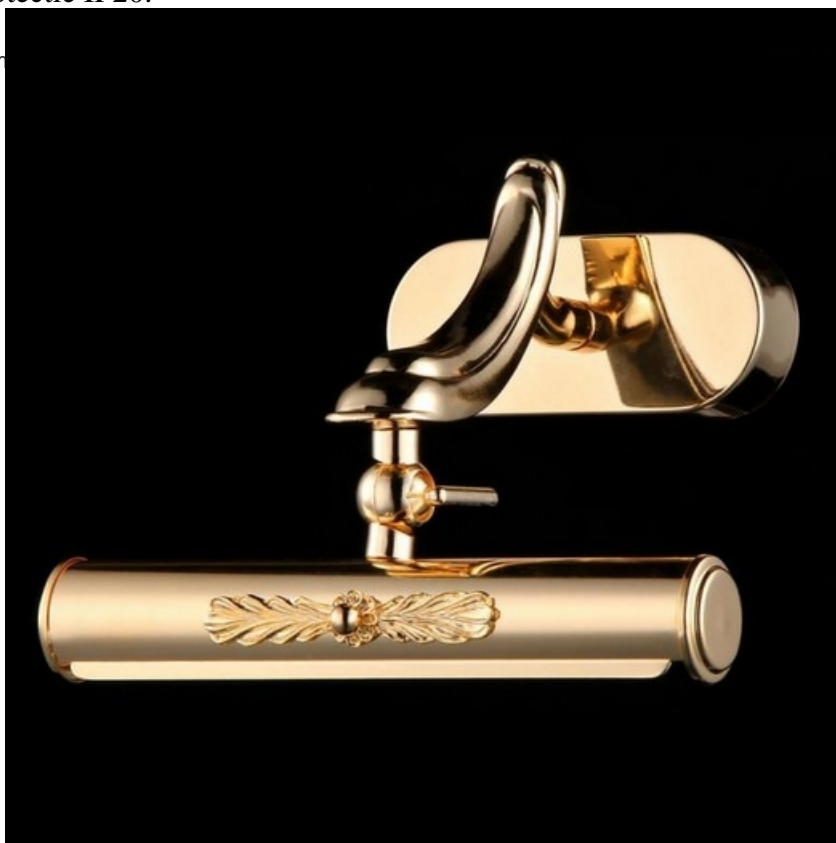

**MAYTONI APLICA COLECTIA PICTURE RAPHAEL, 1 X E14,230V,L23 CM,L 16CM ,H  
18 CM,ALB**

Corpurile de iluminat Mytoni sunt accesorii de design, care pe lângă funcționalitatea lor intrinsecă, aceea de a lumina, sunt și obiecte de artă, datorită designului pe care-l au. Cristalele de cea mai bună calitate prelucrate conferă încăperilor un aer nobil și grandios.

Aplica din seria de lux PICTURE echipata cu 1 bec dulia E14.

Aplica se poate echipa cu bec tip LED , economic sau incandescent.

Tensiunea de alimentare 230V.

Dimensiuni 230x160 mm.

Inaltime 180 mm.

Culoare alb.

Pentru montaj la interior.

Grad de protectie IP20.

Din aceasi gam

Pret: 373,72 LEI (TVA inclus)

Detalii online: <https://www.materialeelectrice.ro/aplica-colectia-picture-raphael-1-x-e14-230v-123-cm-1-16cm-h-18-cm-alb>