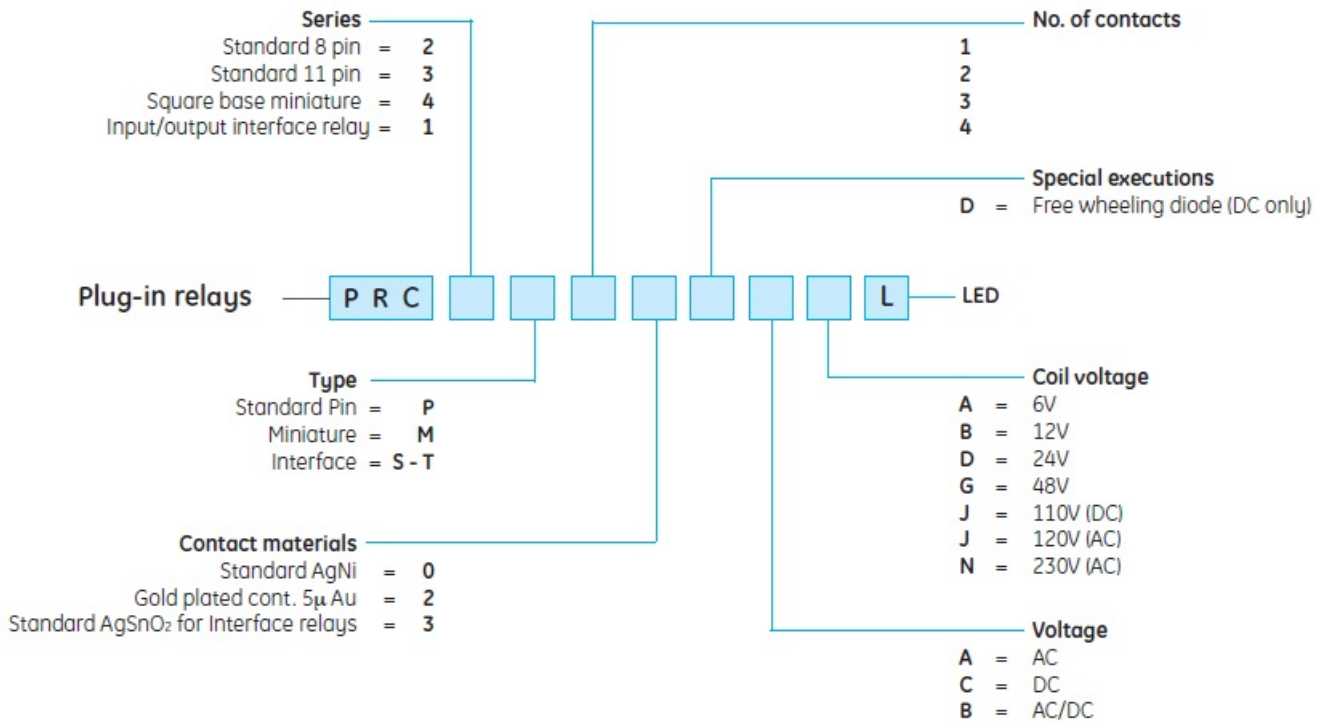

**GENERAL ELECTRIC RELEU FISABIL STANDARD CU 8 PINI, 2 CONTACTE  
COMUTATOARE, 120V, CA 50/60HZ**

- Model: **PRC2P20AJL**
- Bobine CA sau CC
- Buton proba blocabil cu indicator mecanic
- Soclu montare pe sina de 35mm (EN 50022)
- Cu LED indicator incorporat
- Versiune standard 8 pini
- 2 contacte
- AgNi standard
- Tensiune: CA
- Tensiune bobina: 120V

Pret: 0,00 LEI (TVA inclus)

Detalii online: <https://www.materialelectrice.ro/releu-fisabil-standard-cu-8-pini-2-contacte-comutatoare-120v-ca-50-60hz>