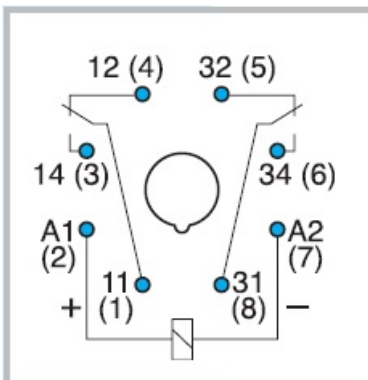

**GENERAL ELECTRIC RELEU FISABIL STANDARD CU 8 PINI, 2 CONTACTE  
COMUTATOARE, 120V, CA 50/60HZ**

- Model: **PRC2P20AJL**
- Bobine CA sau CC
- Buton proba blocabil cu indicator mecanic
- Soclu montare pe sina de 35mm (EN 50022)
- Cu LED indicator incorporat
- Versiune standard 8 pini
- 2 contacte
- AgNi standard
- Tensiune: CA
- Tensiune bobina: 120V