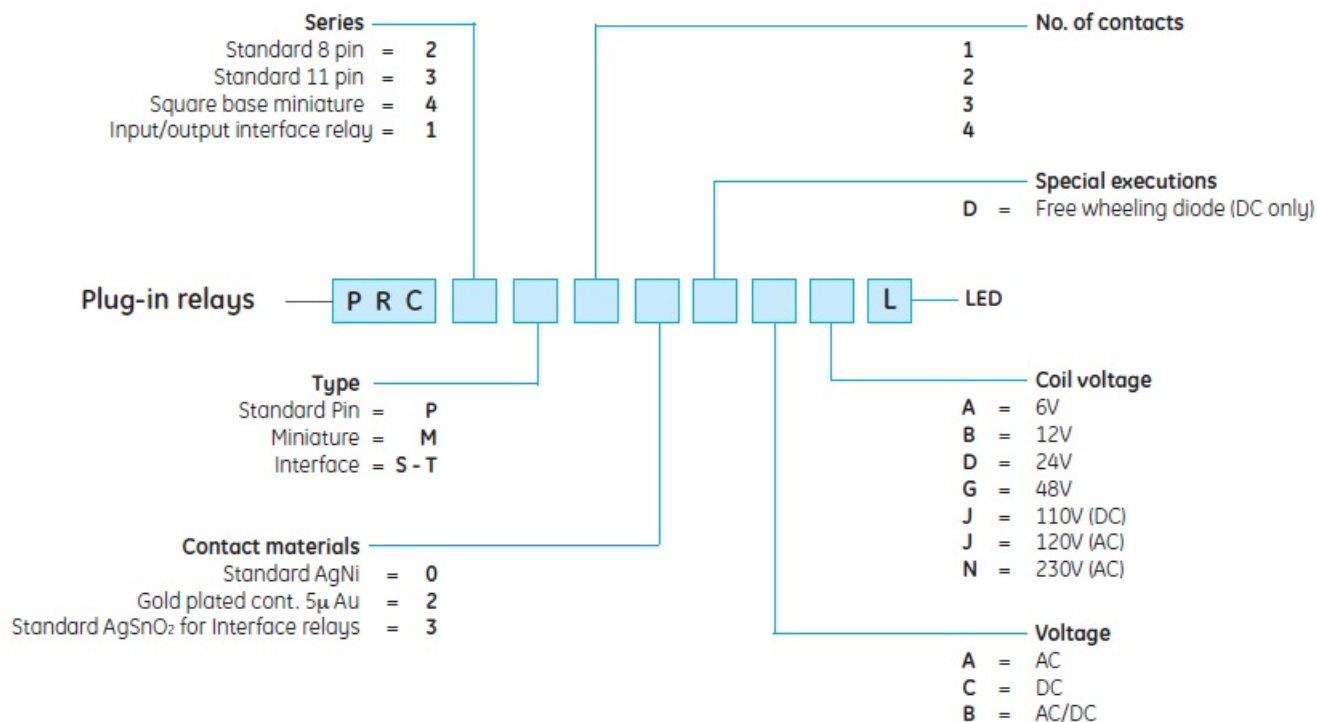

GENERAL ELECTRIC RELEU FISABIL STANDARD CU 8 PINI, 2 CONTACTE
COMUTATOARE, 24V, CA 50/60HZ

- Model: **PRC2P20ADL**
- Bobine CA sau CC
- Buton proba blocabil cu indicator mecanic
- Soclu montare pe sina de 35mm (EN 50022)
- Cu LED indicator incorporat
- Versiune standard 8 pini
- 2 contacte
- AgNi standard
- Tensiune: CA
- Tensiune bobina: 24V

Pret: 0,00 LEI (TVA inclus)

Detalii online: <https://www.materialelectrice.ro/releu-fisabil-standard-cu-8-pini-2-contacte-comutatoare-24v-ca-50-60hz>