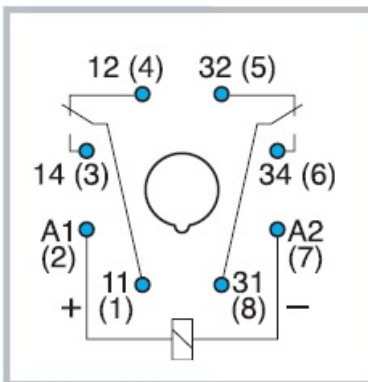

GENERAL ELECTRIC RELEU FISABIL STANDARD CU 8 PINI, 2 CONTACTE
COMUTATOARE, 24V, CA 50/60HZ

- Model: **PRC2P20ADL**
- Bobine CA sau CC
- Buton proba blocabil cu indicator mecanic
- Soclu montare pe sina de 35mm (EN 50022)
- Cu LED indicator incorporat
- Versiune standard 8 pini
- 2 contacte
- AgNi standard
- Tensiune: CA
- Tensiune bobina: 24V