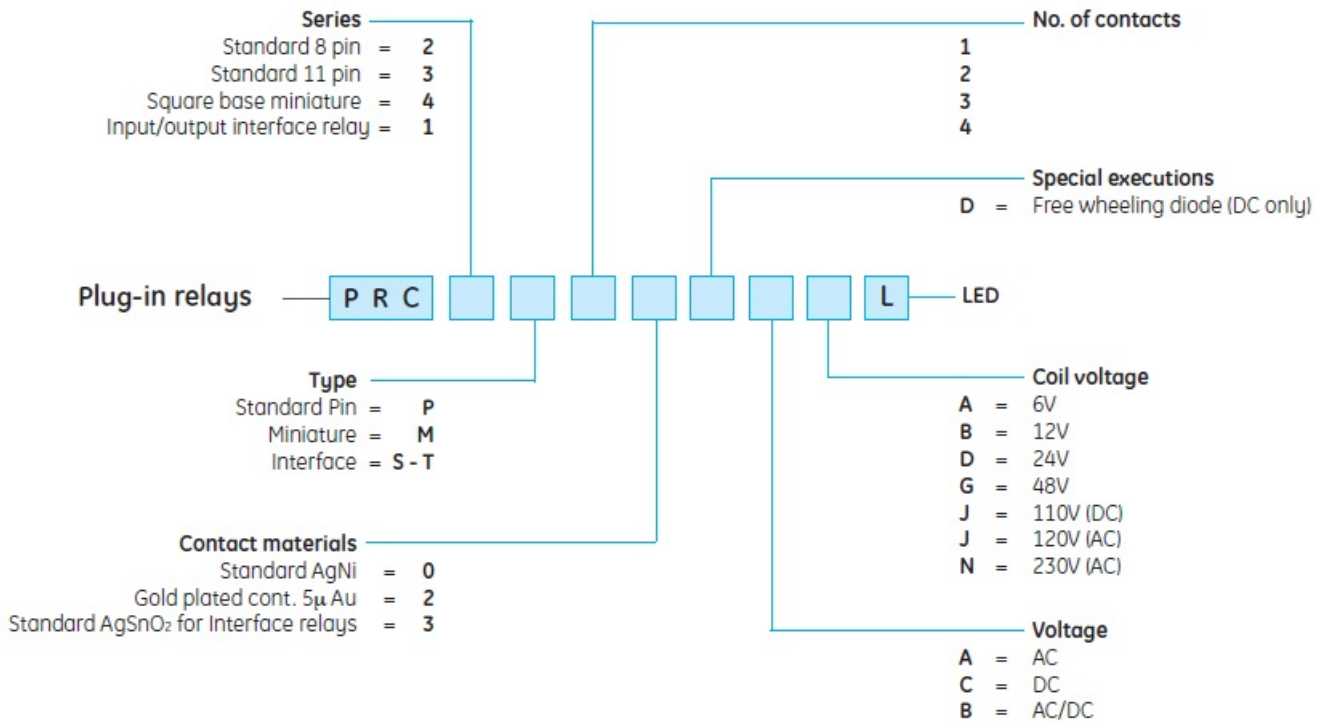

GENERAL ELECTRIC RELEU FISABIL MINIATURA 4 CONTACTE COMUTATOARE, 24V, CC

- Model: **PRC4M40CDL**
- Bobine CA sau CC
- Buton proba blocabil cu indicator mecanic
- Soclu montare pe sina de 35mm (EN 50022)
- Cu LED indicator incorporat
- Tip soclu: Patrat miniatura
- Numar contacte: 4
- AgNi standard
- Tensiune: CC
- Tensiune bobina: 24V

Pret: 0,00 LEI (TVA inclus)

Detalii online: <https://www.materialelectrice.ro/releu-fisabil-miniatura-4-contacte-comutatoare-24v-cc>