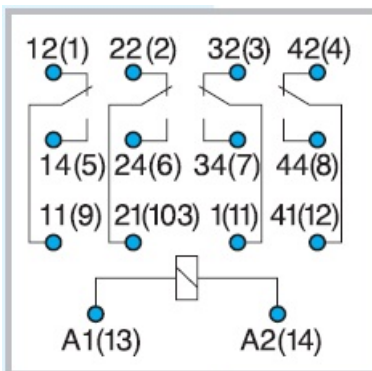

GENERAL ELECTRIC RELEU FISABIL MINIATURA 4 CONTACTE COMUTATOARE, 24V, CC

- Model: **PRC4M40CDL**
- Bobine CA sau CC
- Buton proba blocabil cu indicator mecanic
- Soclu montare pe sina de 35mm (EN 50022)
- Cu LED indicator incorporat
- Tip soclu: Patrat miniatura
- Numar contacte: 4
- AgNi standard
- Tensiune: CC
- Tensiune bobina: 24V