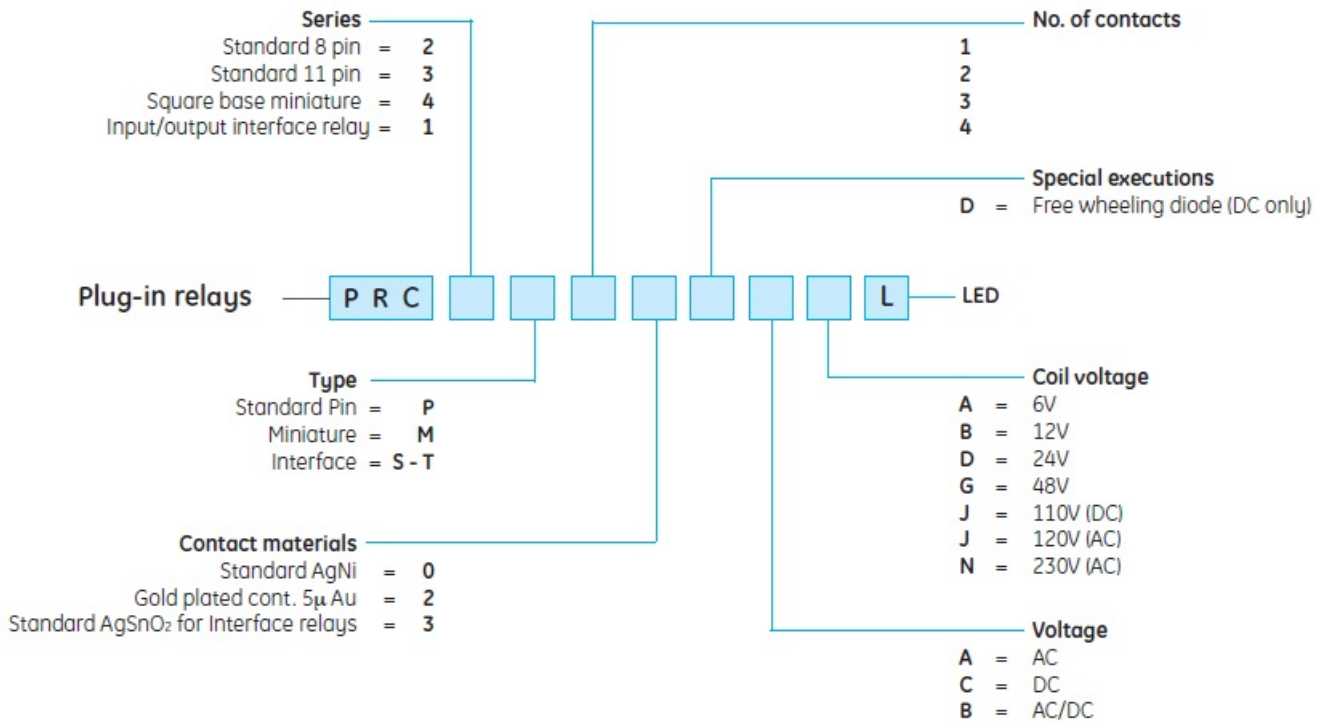

GENERAL ELECTRIC RELEU FISABIL MINIATURA 3 CONTACTE COMUTATOARE,
110V, CC

- Model: **PRC4M30CJL**
- Bobine CA sau CC
- Buton proba blocabil cu indicator mecanic
- Soclu montare pe sina de 35mm (EN 50022)
- Cu LED indicator incorporat
- Tip soclu: Patrat miniatura
- Numar contacte: 3
- AgNi standard
- Tensiune: CC
- Tensiune bobina: 110V

Pret: 0,00 LEI (TVA inclus)

Detalii online: <https://www.materialelectrice.ro/releu-fisabil-miniatura-3-contacte-comutatoare-110v-cc>