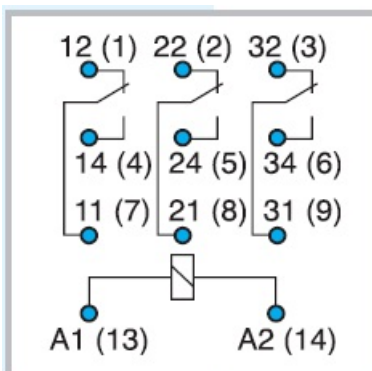

GENERAL ELECTRIC RELEU FISABIL MINIATURA 3 CONTACTE COMUTATOARE,
110V, CC

- Model: **PRC4M30CJL**
- Bobine CA sau CC
- Buton proba blocabil cu indicator mecanic
- Soclu montare pe sina de 35mm (EN 50022)
- Cu LED indicator incorporat
- Tip soclu: Patrat miniatura
- Numar contacte: 3
- AgNi standard
- Tensiune: CC
- Tensiune bobina: 110V

Pret: 0,00 LEI (TVA inclus)

Detalii online: <https://www.materialelectrice.ro/releu-fisabil-miniatura-3-contacte-comutatoare-110v-cc>