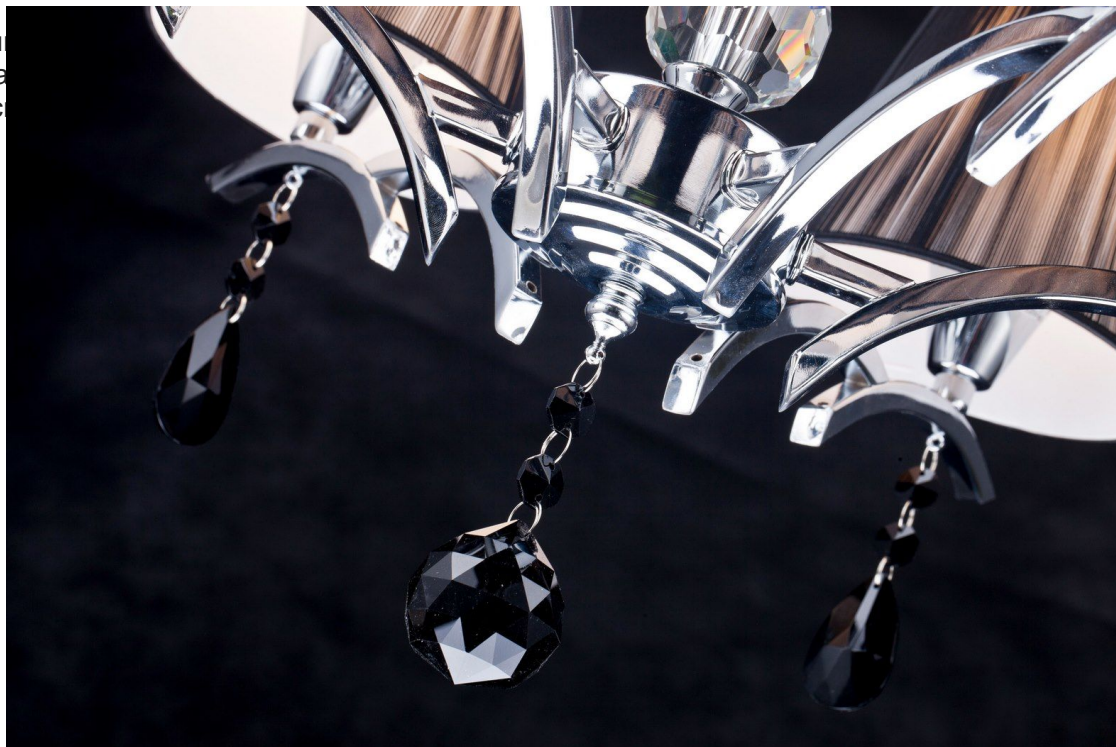

**MAYTONI CANDELABRU MODERN ARTE,6 BECURI DULIE E14, 230V,D.58CM, H.42
CM,CROM**

Corpu
lumina
preluc

?, aceea de a
una calitate

Candelabru din seria de lux Modern echipat cu 6 becuri dulie E14.

Candelabrul se poate echipa cu becuri tip LED , economice sau incandescente.

Tensiunea de alimentare 230V.

Diametrul maxim 580 mm.

Inaltime 420 mm.

Culoare metal crom.

Pentru montaj la interior.

Grad de protec

Din aceasi gama p
in acelas ton.

iluminat pentru a utila incaperea dumneavoastra

Pret: 968,00 LEI (TVA inclus)

Detalii online: <https://www.materialelectrice.ro/candelabru-modern-arte-6-becuri-dulie-e14-230v-d-58cm-h-42-cm-crom>