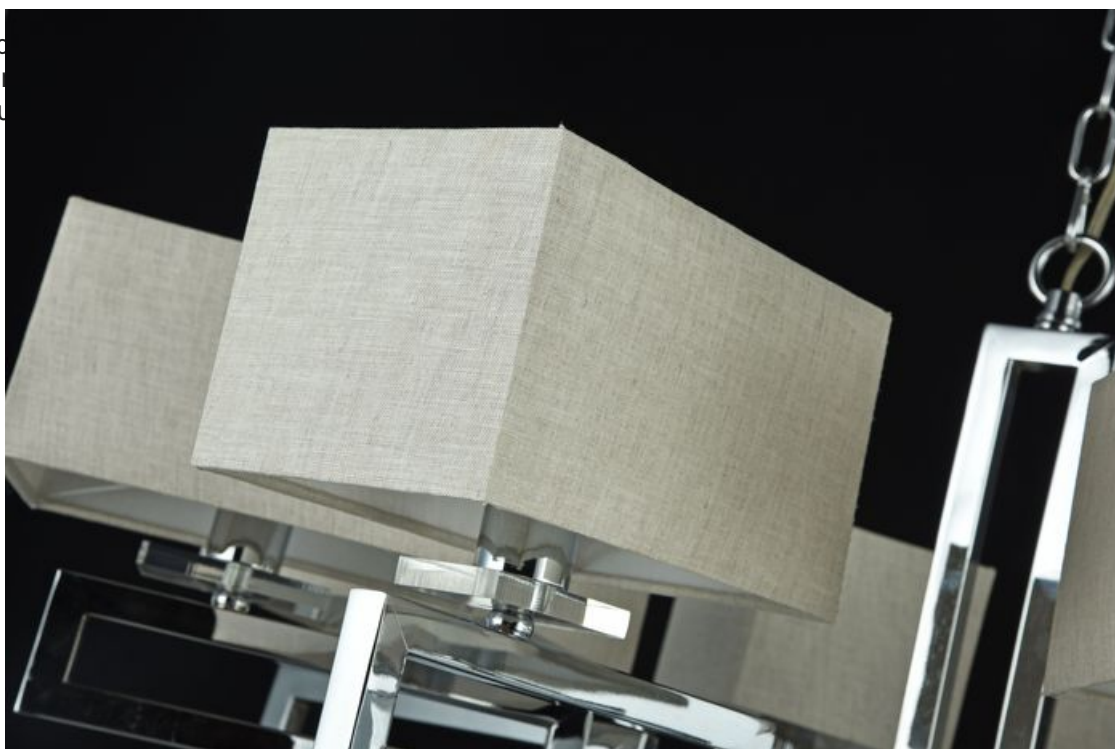

MAYTONI CANDELABRU MEGAPOLIS MOD906-06-N

Corp
lumi
prelu

ec?, aceea de a
buna calitate

Candelabru Meggapolis din seria de lux Modern echipat cu 6 becuri dulie E14.

Candelabrul se poate echipa cu becuri tip LED , economice sau incandescente.

Tensiunea de alimentare 230V.

Diametrul maxim 700 mm.

Inaltime 380 mm.

Culoare metal nichel.

Pret: 1.880,86 LEI (TVA inclus)

Detalii online: <https://www.materialelectrice.ro/candelabru-modern-meggapolis-6-becuri-dulie-e14-230v-d-70cm-h-38-cm-nichel-29876>