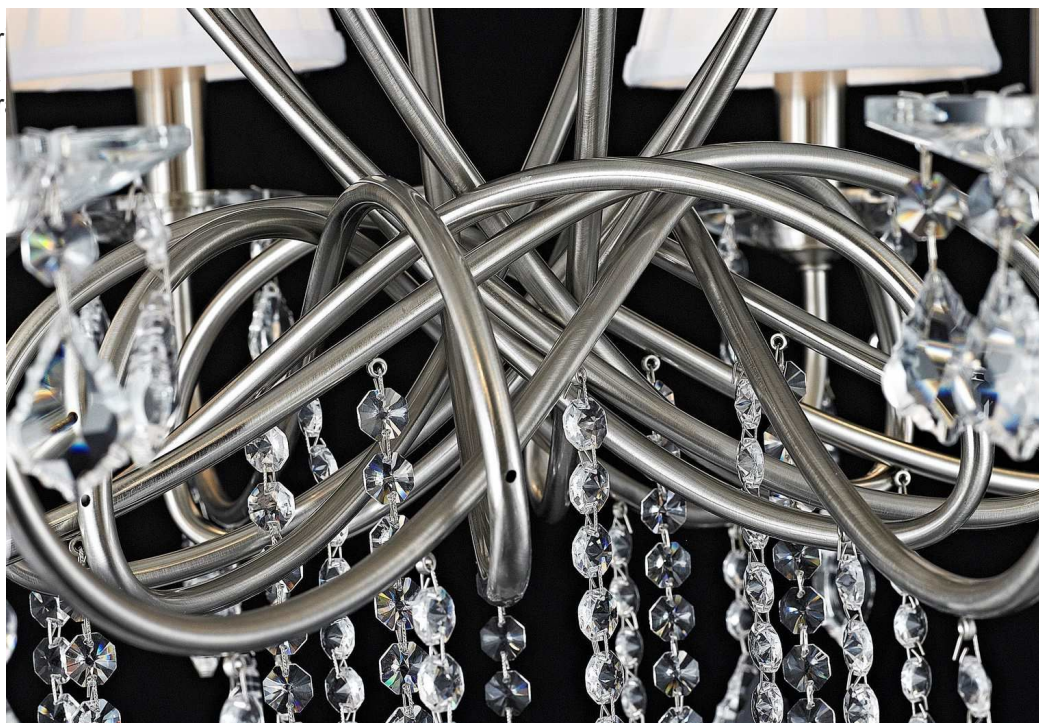

**MAYTONI CANDELABRU MODERN FANTASIA,5 BECURI DULIE E14, 230V,D.56CM,
H.59CM,NICHEL**

Corpur
lumina
prelucr

insec?, aceea de a
mai buna calitate

Candelabru Fantasia din seria de lux Modern echipat cu 8 becuri dulie E14.

Candelabrul se poate echipa cu becuri tip LED , economice sau incandescente.

Tensiunea de alimentare 230V.

Diametrul maxim 560 mm.

Inaltime 590 mm.

Culoare metal nichel.

Pentru montaj la interior.

Grad de protectie IP20.

Din aceasi gama producatorul pune la dispozitie o intreaga gama de corpuri de iluminat pentru a utiliza incaperea dumneavoastra in acela

Pret: 1.470,38 LEI (TVA inclus)

Detalii online: <https://www.materialelectrice.ro/candelabru-modern-fantasia-5-becuri-dulie-e14-230v-d-56cm-h-59cm-nichel>