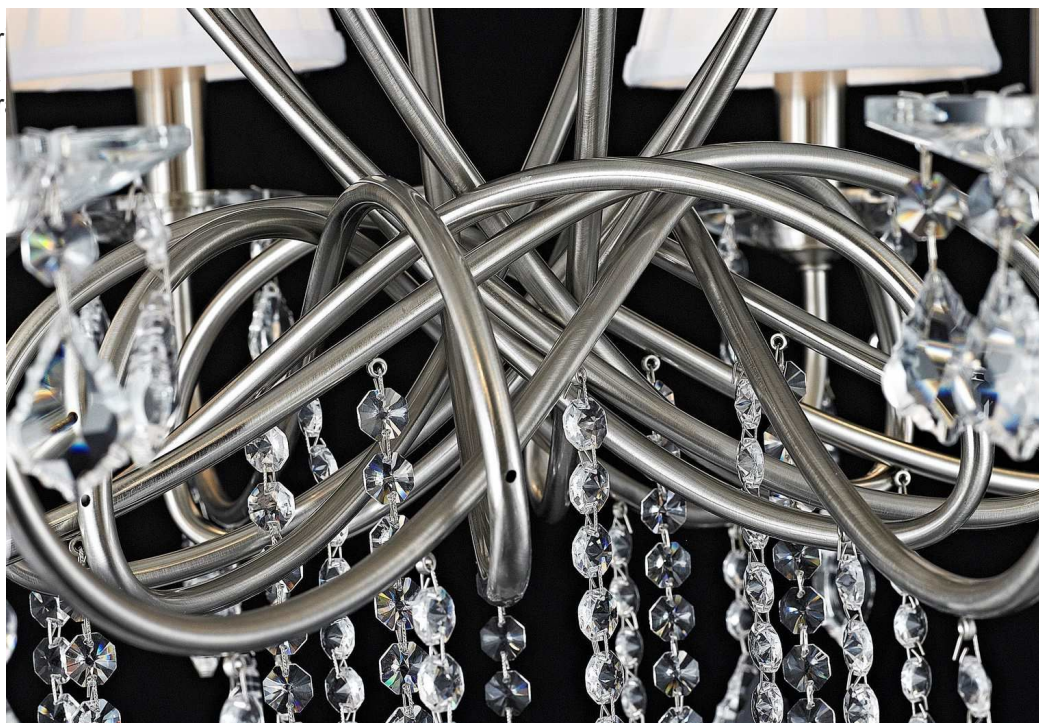

**MAYTONI CANDELABRU MODERN FANTASIA,8 BECURI DULIE E14, 230V,D.76CM,
H.76CM,NICHEL**

Corpur
lumina
prelucr

insec?, aceea de a
mai buna calitate

Candelabru Fantasia din seria de lux Modern echipat cu 8 becuri dulie E14.

Candelabrul se poate echipa cu becuri tip LED , economice sau incandescente.

Tensiunea de alimentare 230V.

Diametrul maxim 760 mm.

Inaltime 760 mm.

Culoare metal nichel.

Pentru montaj la interior.

Grad de protectie IP20.

Din aceasi gama producatorul pune la dispozitie o intreaga gama de corpuri de iluminat pentru a utiliza incaperea dumneavoastra in acela

Pret: 2.542,54 LEI (TVA inclus)

Detalii online: <https://www.materialelectrice.ro/candelabru-modern-talia-8-becuri-dulie-e14-230v-d-77cm-h-51-cm-nichel>