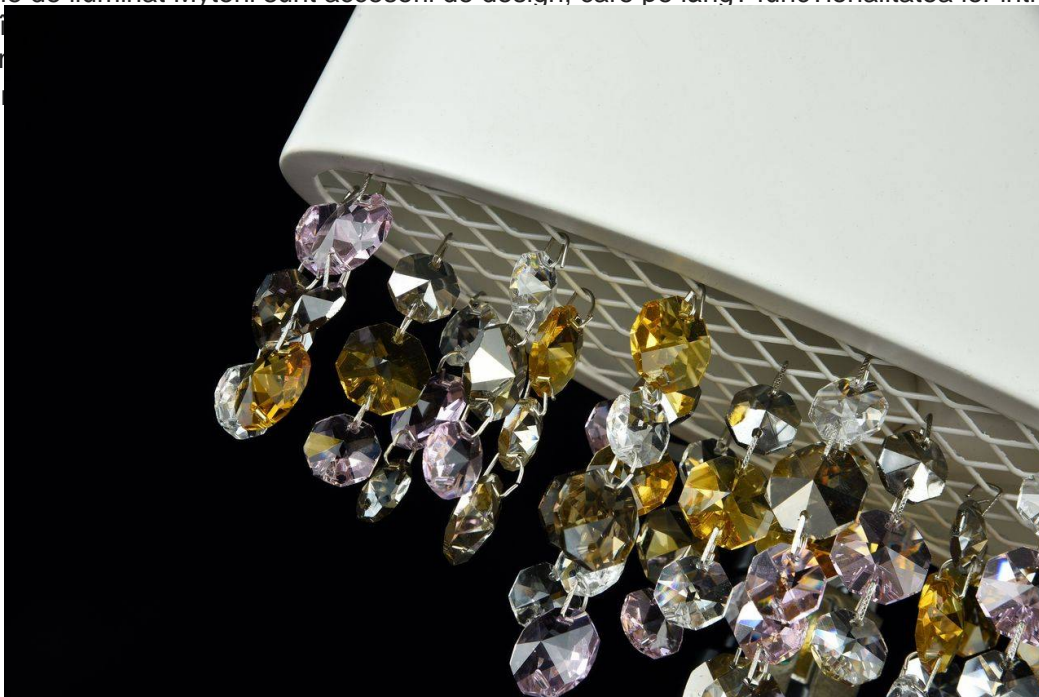

MAYTONI LAMPA SUSPENDATA MODERN RIVERA ,6 X E14, D.80, CM, H.20 CM,ALB

Corpurile de iluminat Mytoni sunt accesorii de design, care pe lângă funcționalitatea lor intrinsecă, aceea de a lumina, sunt și obiecte de artă. Acest model este parte din colecția "Modern" și este ideal pentru iluminarea încăperilor interioare.

Lampa din seria de lux Modern echipata cu soclu 6 x E14

Tensiunea de alimentare 230V.

Diametru 800 mm.

Inaltime 200 mm.

Culoare alb.

Pentru montaj la interior.

Grad de protectie IP20.

Din aceasi gama producatorul pune la dispozitie o intreaga gama de corpuri de iluminat pentru a utiliza incaperea dumneavoastra in acelasi ton.

Pret: 2.364,86 LEI (TVA inclus)

Detalii online: <https://www.materialelectrice.ro/lampa-suspendata-modern-rivera-6-x-e14-d-80-cm-h-20-cm-alb>