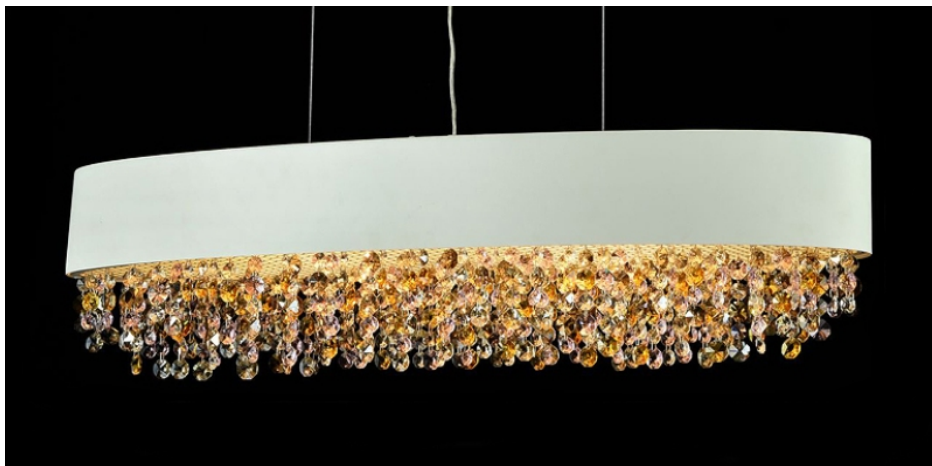

MAYTONI LAMPA SUSPENDATA MODERN RIVERA ,6 X E14, D.50, CM, H.26 CM,ALB

Corpurile de iluminat Mytoni sunt accesorii de design, care pe lângă funcționalitatea lor intrinsecă, aceea de a lumina interiorul, sunt și elemente de decor. Acestea fac parte din colecția "Modern Rivera" și sunt ideale pentru iluminarea încăperilor.

Lampa din seria de lux Modern echipata cu soclu 6 x E14

Tensiunea de alimentare 230V.

Diametru 500 mm.

Inaltime 260 mm.

Culoare alb.

Pentru montaj la interior.

Grad de protectie IP20.

Din aceasi gama producatorul pune la dispozitie o intreaga gama de corpuri de iluminat pentru a utiliza incaperea dumneavoastra in acelasi ton.

Pret: 2.340,36 LEI (TVA inclus)

Detalii online: <https://www.materialelectrice.ro/lampa-suspendata-modern-rivera-6-x-e14-d-50-cm-h-26-cm-alb>