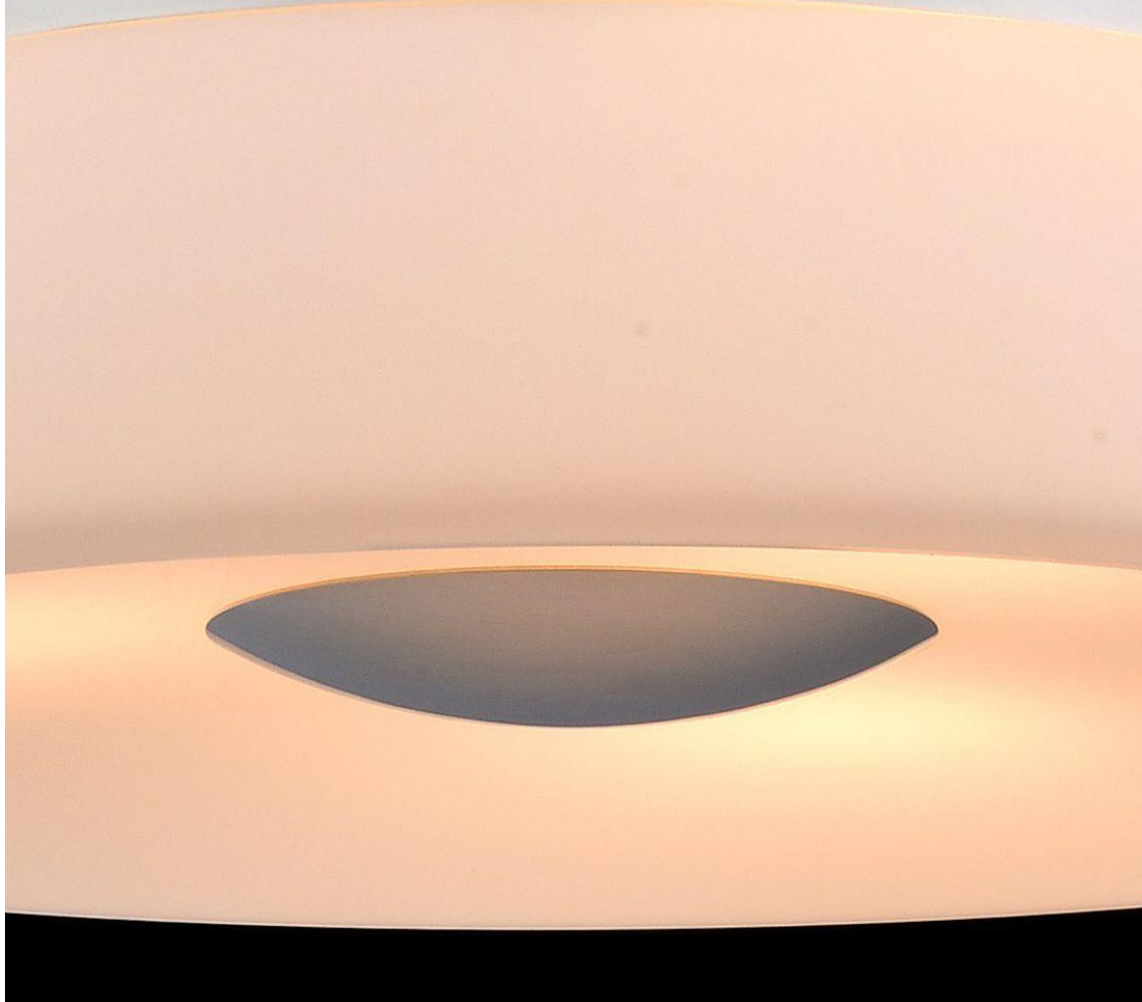

### **MAYTONI LAMPA SUSPENDATA ASTERO MOD700-03-W**

Corpurile de iluminat Mytoni sunt accesorii de design, care pe lângă funcționalitatea lor intrinsecă, aceea de a lumina încăperile, aduc un plus de stil și finețe prin designul pe care-l au. Corpurile de iluminat din colecția "Modern" vor sublinia confortul și frumusețea spațiului și vor fi o soluție perfectă pentru iluminarea încăperilor interioare.

Lampa din seria de lux Modern echipata cu soclu 3 x E27

Tensiunea de alimentare 230V.

Diametru 400 mm.

Inaltime 1200 mm.

Culoare alb.

Pentru montaj la interior.

Grad de protectie IP20.

Din aceasi gama producatorul pune la dispozitie o intreaga gama de corpuri de iluminat pentru a utiliza incaperea dumneavoastra in acelasi ton.

Pret: 894,48 LEI (TVA inclus)

Detalii online: <https://www.materialelectrice.ro/lampa-suspendata-modern-astero-3-x-e27-d-300-cm-h-1200-cm-alb-29805>