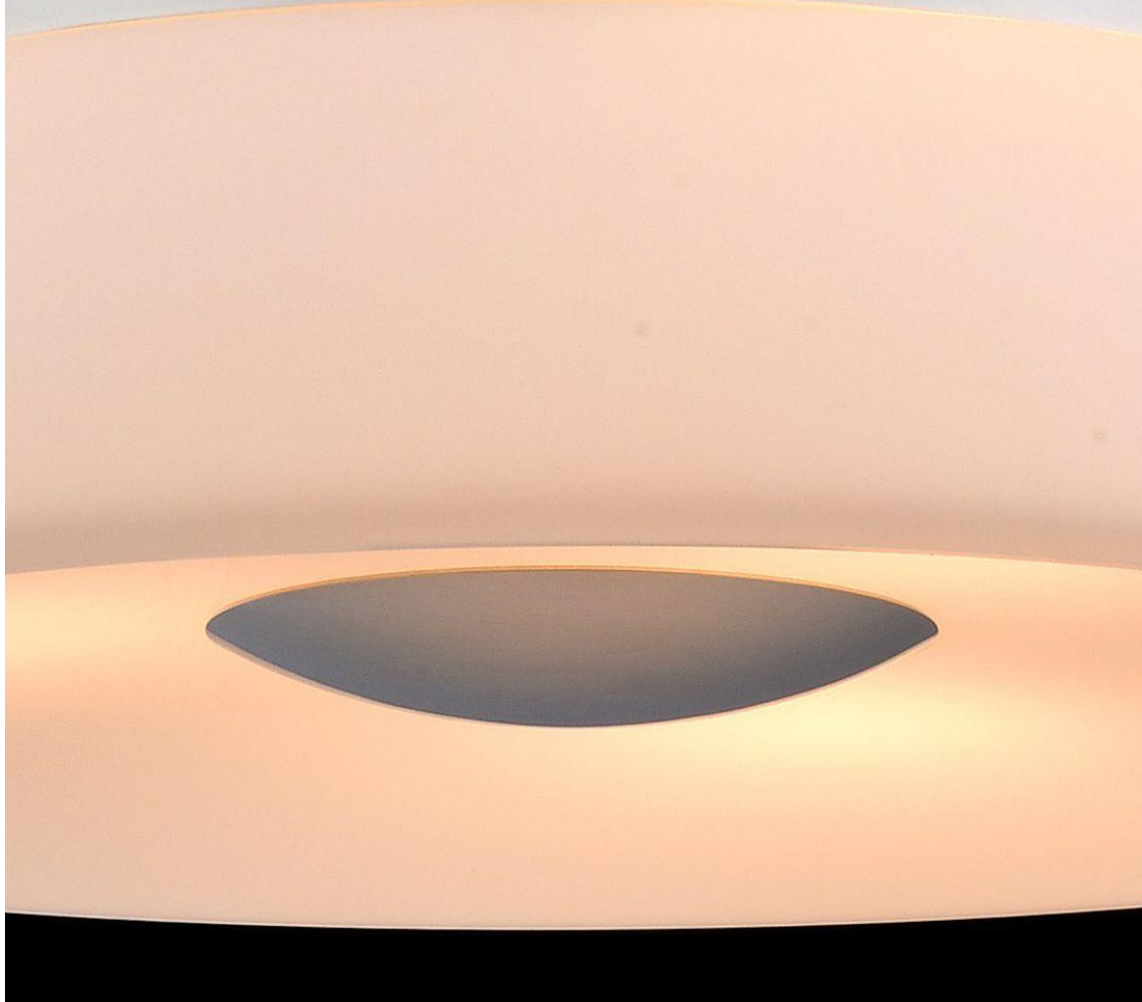

MAYTONI LAMPA SUSPENDATA ASTERO MOD700-04-W

Corpurile de iluminat Mytoni sunt accesorii de design, care pe lângă funcționalitatea lor intrinsecă, aceea de a lumina încăperile, aduc un plus de stil și finețe prin designul pe care-l au. Corpurile de iluminat din colecția "Modern" vor sublinia confortul și frumusețea spațiului și vor fi o soluție perfectă pentru iluminarea încăperilor interioare.

Lampa din seria de lux Modern echipata cu soclu 4 x E27

Tensiunea de alimentare 230V.

Diametru 500 mm.

Inaltime 1200 mm.

Culoare alb.

Pentru montaj la interior.

Grad de protectie IP20.

Din aceasi gama producatorul pune la dispozitie o intreaga gama de corpuri de iluminat pentru a utiliza incaperea dumneavoastra in acelasi ton.

Pret: 1.188,56 LEI (TVA inclus)

Detalii online: <https://www.materialelectrice.ro/lampa-suspendata-modern-astero-4-x-e27-d-500-cm-h-1200-cm-alb-29804>