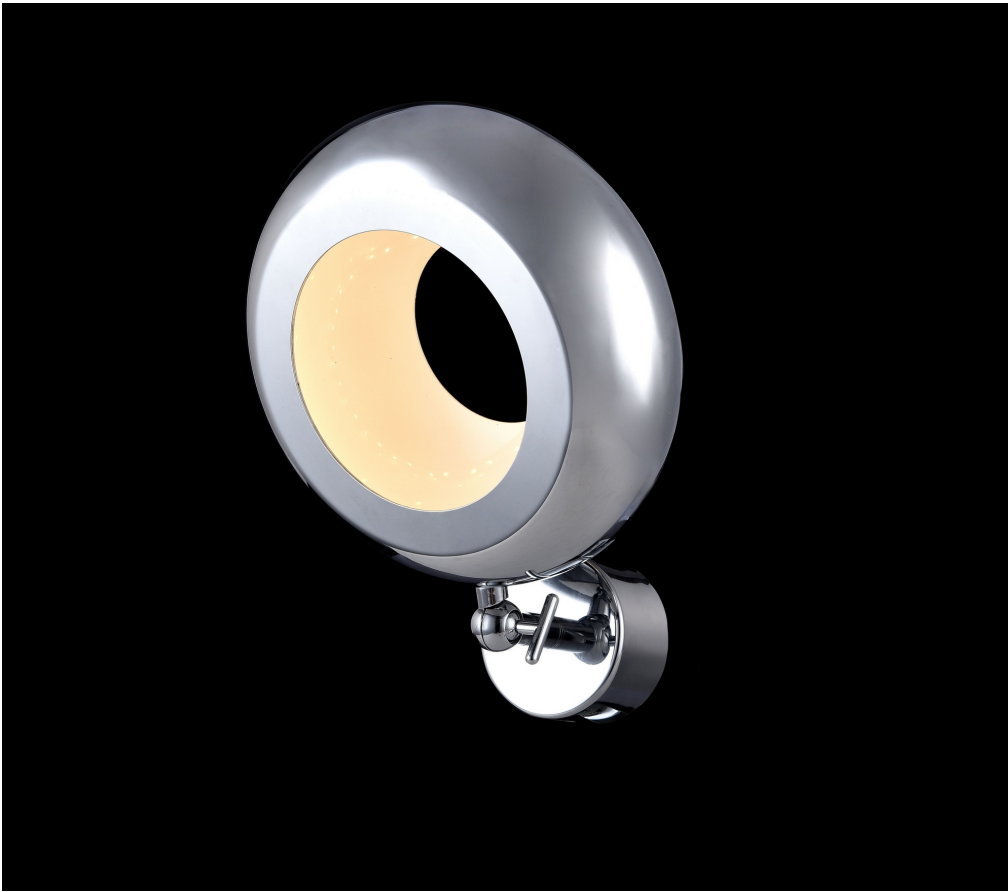

MAYTONI LAMPA SUSPENDATA MODERN PULSAR LED,5 X
12W,D.600X440,CM,H.1200 CM,CROM

Corpurile de iluminat Mytoni sunt accesorii de design, care pe lângă funcționalitatea lor intrinsecă, aceea de a lumina încăperile, aduc un plus de stil și finețe prin designul pe care-l au. Corpurile de iluminat din colecția "Modern" vor sublinia confortul și frumusețea spațiului și vor fi o soluție perfectă pentru iluminarea încăperilor interioare.

Lampa din seria de lux Modern echipata cu LED 5x12W.

Tensiunea de alimentare 230V.

Dimensiuni 600x440 mm.

Inaltime 1200 mm.

Culoare crom.

Pentru montaj la interior.

Grad de protectie IP20.

Din aceasi gama producatorul pune la dispozitie o intreaga gama de corpuri de iluminat pentru a utiliza incaperea dumneavoastra in acelasi ton.

Pret: 1.966,64 LEI (TVA inclus)

Detalii online: <https://www.materialelectrice.ro/lampa-suspendata-modern-pulsar-led-5-x-12-w-d-600x440-cm-h-1200-cm-crom>