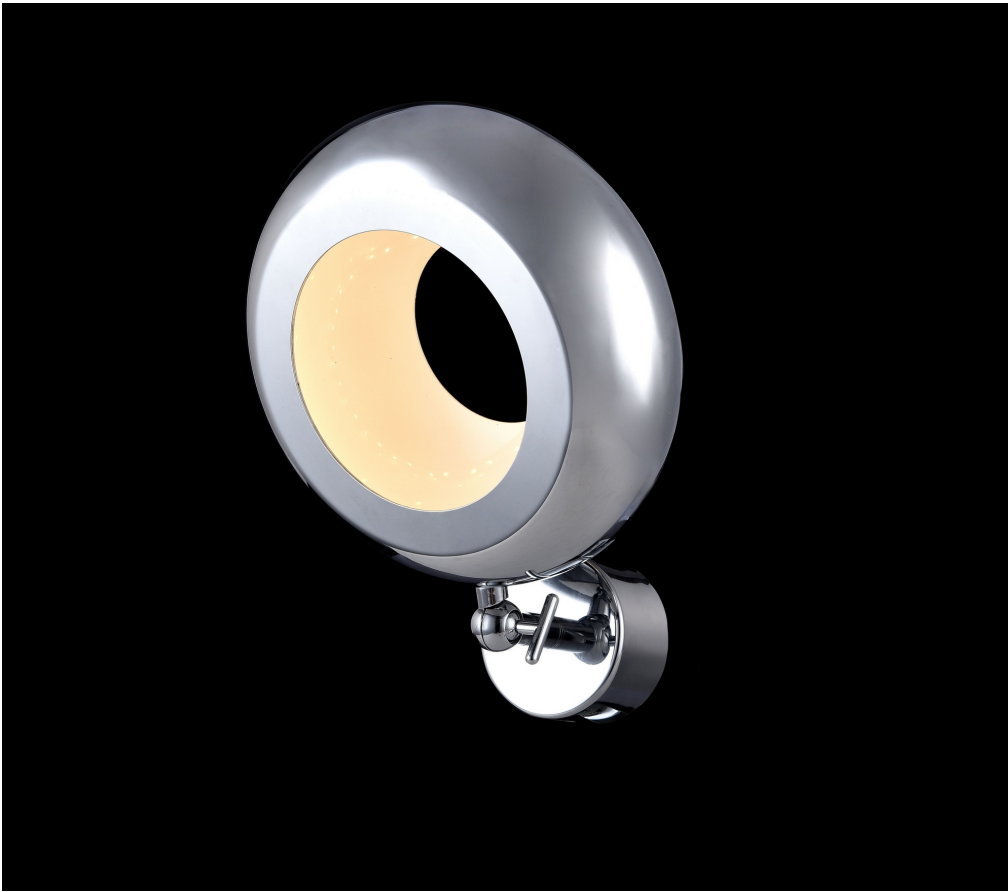

**MAYTONI LAMPA SUSPENDATA MODERN PULSAR LED,1 X 18W,D.400,CM,H.1000  
CM,CROM**

Corpurile de iluminat Mytoni sunt accesorii de design, care pe lângă funcționalitatea lor intrinsecă, aceea de a lumina încăperile, aduc un plus de stil și finețe prin designul pe care-l au. Corpurile de iluminat din colecția "Modern" vor sublinia confortul și frumusețea spațiului și vor fi o soluție perfectă pentru iluminarea încăperilor interioare.

Lampa din seria de lux Modern echipata cu LED 18W.

Tensiunea de alimentare 230V.

Diametrul 400 mm.

Inaltime 1000 mm.

Culoare crom.

Pentru montaj la interior.

Grad de protectie IP20.

Din aceasi gama producatorul pune la dispozitie la dispozitie o intreaga gama de corpuri de iluminat pentru a utiliza incaperea dumneavoastra in acelasi ton.

Pret: 820,96 LEI (TVA inclus)

Detalii online: <https://www.materialelectrice.ro/lampa-suspendata-modern-pulsar-led-1-x-18w-d-400-cm-h-1000-cm-crom>