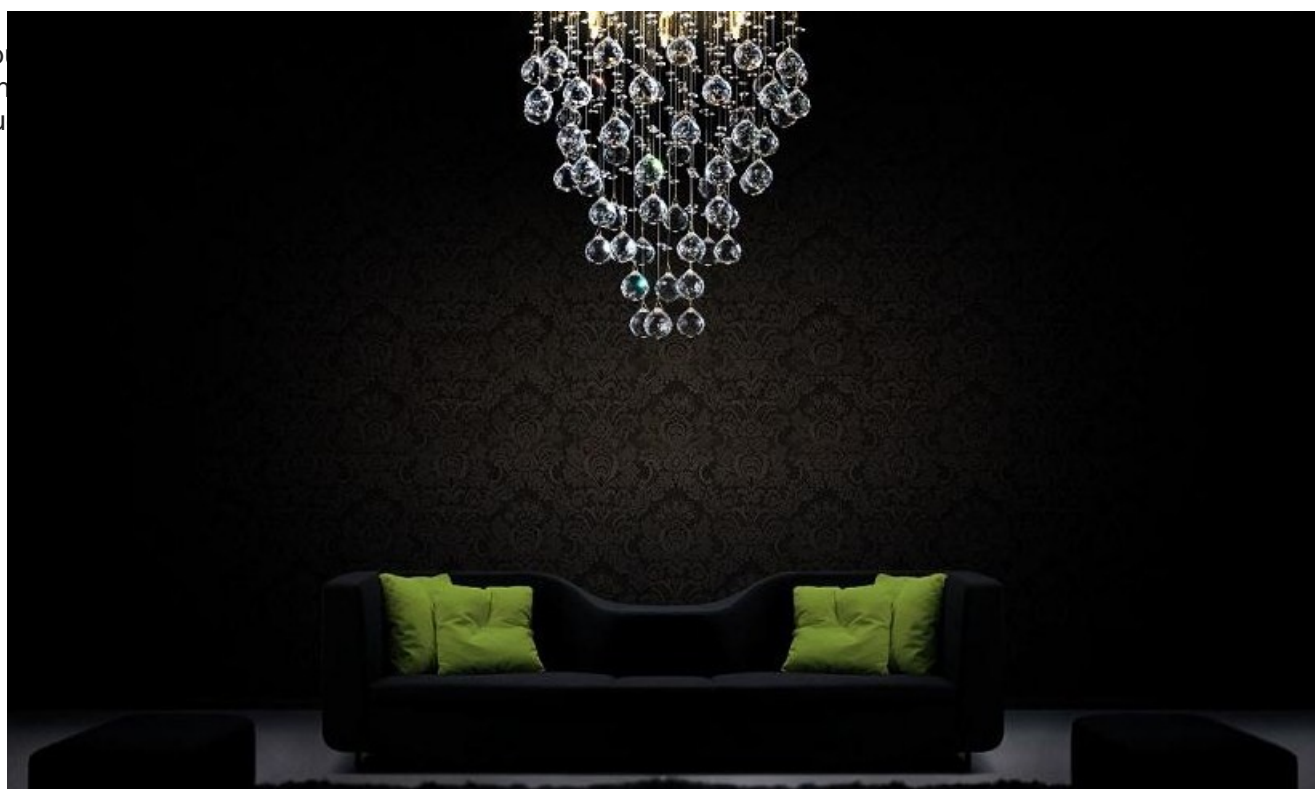

**MAYTONI PLAFONIERA MODERN ROCKFALL,9 BECURI DULIE G9, 230V,D.55CM,
H.65 CM,NICHEL**

Corp
lumin
prelu

Plafoniera Rockfall din seria de lux MODERN echipat cu 9 becuri dulie G9.

Lampa se poate echipa cu bec tip LED sau halogen.

Tensiunea de alimentare 230V.

Diametru: 550 mm.

Inaltime: 650 mm.

Culoare metal nichel.

Pentru montaj la interior.

Grad de protectie IP20.

Din aceasi gama producatorul p

iluminat pentru a utiliza incaperea dumneavoastra in acelasi ton.

Pret: 2.597,67 LEI (TVA inclus)

Detalii online: <https://www.materialeelectrice.ro/plafoniera-modern-rockfall-9-becuri-dulie-g9-230v-d-55cm-h-65-cm-nichel>