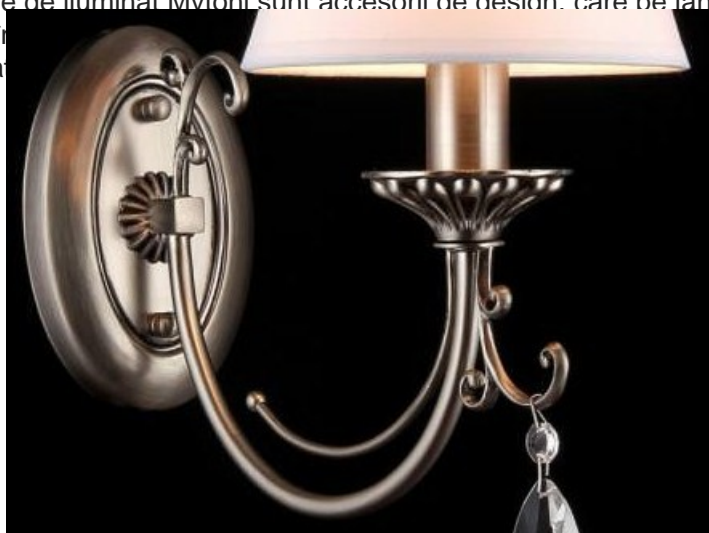

**MAYTONI APLICA ROYAL CLASSIC SOFFIA,1 X E14, 230V, D.16CM,H.27 CM,NICHEL**

Corpurile de iluminat Mytoni sunt accesorii de design, care pe lângă funcționalitatea lor intrinsecă, aceea de a lumina în mod elegant și eficient, au și o valoare artistică deosebită. Cristalele de cea mai bună calitate prelucrate în Italia conferă acestor corpuri de iluminat un caracter nobil și grandios.

Aplica din seria de lux Royal Classic echipata cu 1 bec dulia E14.

Aplica se poate echipa cu bec tip LED , economic sau incandescent.

Tensiunea de alimentare 230V.

Diametrul 160 mm.

Inaltime 270 mm.

Culoare nichel.

Pentru montaj la interior.

Grad de protectie IP20.

Din acea

corpuri de iluminat pentru a utiliza incaperea dumneavoastra in același ton.

Pret: 343,09 LEI (TVA inclus)

Detalii online: <https://www.materialeelectrice.ro/aplica-royal-classic-soffia-1-x-e14-230v-d-16cm-h-27-cm-nichel>