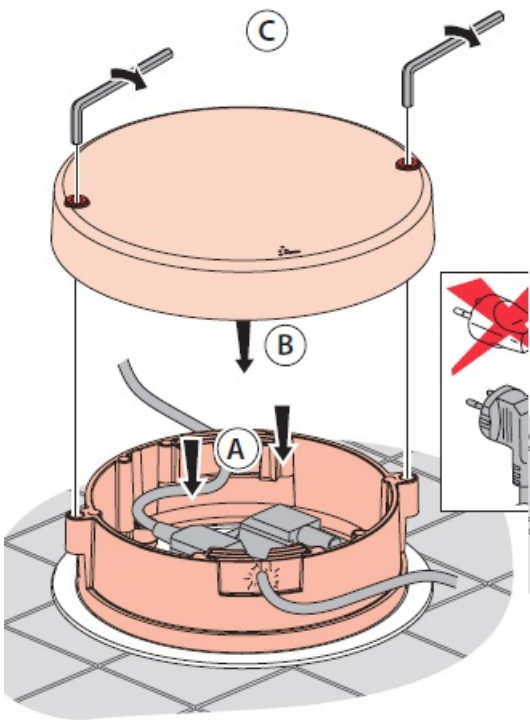

LEGRAND CAPAC IESIRE CABLURI PENTRU DOZA PARDOSEALA PENTRU CADRU 4 MODULE IP55

Capac din otel pentru iesirea cablurilor din doza metalice de 4 module [088064](#)

Dimensiuni 170x55mm

Penru utilizarea acestui sistem capac IP55 de protectie a cabluilor, este nevoie ca toti consumatorii electrici ce se doresc a fi alimentati din prizele de pardoseala sa aiba stecher schuko la 90 grade.

Priderea capacului este foarte solida prin intermediul a doua uruburi stranse cu imbus.

Mai jos puteti vedea etapele montajului

Pret: 742,54 LEI (TVA inclus)

Detalii online: <https://www.materialelectrice.ro/capac-iesire-cabluri-pentru-doza-pardoseala-pentru-cadru-4-module-ip55>