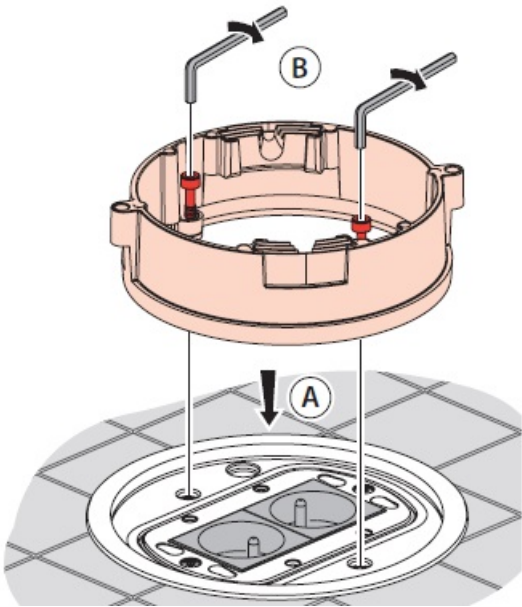

LEGRAND CAPAC IESIRE CABLURI PENTRU DOZA PARDOSEALA PENTRU CADRU 4 MODULE IP55

Capac din otel pentru iesirea cablurilor din doza metalice de 4 module [088064](#)

Dimensiuni 170x55mm

Penru utilizarea acestui sistem capac IP55 de protectie a cabluilor, este nevoie ca toti consumatorii electrici ce se doresc a fi alimentati din prizele de pardoseala sa aiba stecher schuko la 90 grade.

Priderea capacului este foarte solida prin intermediul a doua uruburi stranse cu imbus.

Mai jos puteti vedea etapele montajului

Pret: 742,54 LEI (TVA inclus)

Detalii online: <https://www.materialelectrice.ro/capac-iesire-cabluri-pentru-doza-pardoseala-pentru-cadru-4-module-ip55>