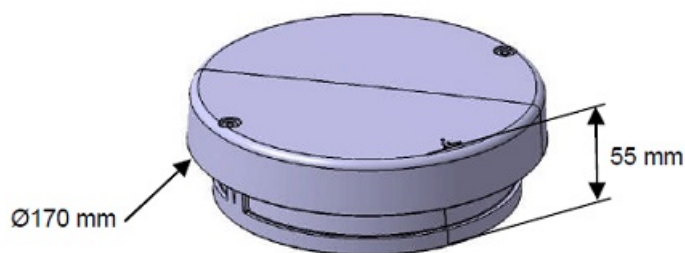

LEGRAND CAPAC IESIRE CABLURI PENTRU DOZA PARDOSEALA PENTRU CADRU 4 MODULE IP55

Capac din otel pentru iesirea cablurilor din doza metalice de 4 module [088064](#)

Dimensiuni 170x55mm

Penru utilizarea acestui sistem capac IP55 de protectie a cabluilor, este nevoie ca toti consumatorii electrici ce se doresc a fi alimentati din prizele de pardoseala sa aiba stecher schuko la 90 grade.

Priderea capacului este foarte solida prin intermediul a doua uruburi stranse cu imbus.

Mai jos puteti vedea etapele montajului

Pret: 742,54 LEI (TVA inclus)

Detalii online: <https://www.materialelectrice.ro/capac-iesire-cabluri-pentru-doza-pardoseala-pentru-cadru-4-module-ip55>