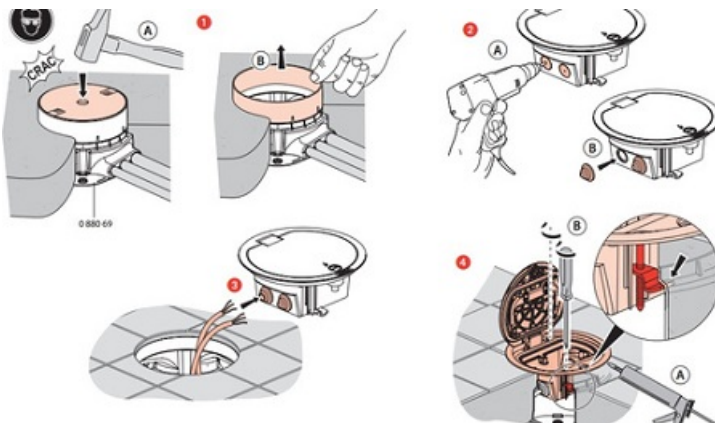

## LEGRAND CADRU DOZA PARDOSEALA 4 MODULE OTEL INOXIDABIL

Doza pardoseala 4 module IP66 otel inoxidabil, ideala pentru montaj in pardoseli expuse la umezeala ( supermarket-uri, piscine etc)

Capacul este din otel dur cu rezistenta marita la compresiune, 500 N

Sistemul de montaj permite instalarea in sape de beton ( cu jutorul dozei 088069 ) sau in pardoseala tehnica flotanta.

Doza este prevazuta cu suport pentru montarea aparatelor din gama [Legrand Mosaic](#), cum ar fi prize schuko, curenti slabi etc

Optional doza poate fi echipata cu capac detasabil si prindere in 2 suruburi ( nu in balama)

Dimensiuni

Pret: 885,54 LEI (TVA inclus)

Detalii online: <https://www.materialelectrice.ro/doza-pardoseala-4-module-ip66-otel-inoxidabil>