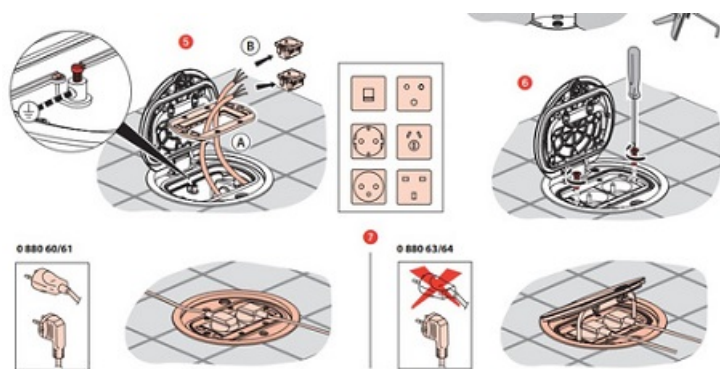

## LEGRAND CADRU DOZA PARDOSEALA 4 MODULE OTEL INOXIDABIL

Doza pardoseala 4 module IP66 otel inoxidabil, ideala pentru montaj in pardoseli expuse la umezeala ( supermarket-uri, piscine etc)

Capacul este din otel dur cu rezistenta marita la compresiune, 500 N

Sistemul de montaj permite instalarea in sape de beton ( cu jutorul dozei 088069 ) sau in pardoseala tehnica flotanta.

Doza este prevazuta cu suport pentru montarea aparatelor din gama [Legrand Mosaic](#), cum ar fi prize schuko, curenti slabi etc

Optional doza poate fi echipata cu capac detasabil si prindere in 2 suruburi ( nu in balama)

Dimensiuni

Pret: 885,54 LEI (TVA inclus)

Detalii online: <https://www.materialelectrice.ro/doza-pardoseala-4-module-ip66-otel-inoxidabil>