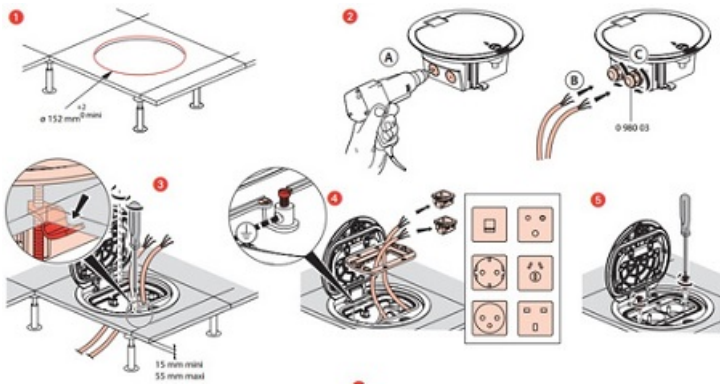

## LEGRAND CADRU DOZA PARDOSEALA 4 MODULE OTEL INOXIDABIL

Doza pardoseala 4 module IP66 otel inoxidabil, ideala pentru montaj in pardoseli expuse la umezeala ( supermarket-uri, piscine etc)

Capacul este din otel dur cu rezistenta marita la compresiune, 500 N

Sistemul de montaj permite instalarea in sape de beton ( cu jutorul dozei 088069 ) sau in pardoseala tehnica flotanta.

Doza este prevazuta cu suport pentru montarea aparatelor din gama [Legrand Mosaic](#), cum ar fi prize schuko, curenti slabi etc

Optional doza poate fi echipata cu capac detasabil si prindere in 2 suruburi ( nu in balama)

Dimensiuni

Pret: 885,54 LEI (TVA inclus)

Detalii online: <https://www.materialelectrice.ro/doza-pardoseala-4-module-ip66-otel-inoxidabil>