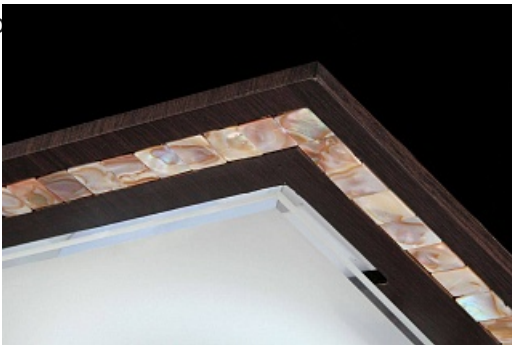

### MAYTONI PLAFONIERA GEOMETRY SIMMETRIA,1 X E27,L.250,CM,H.90 CM,MARO

Corpurile de iluminat Mytoni sunt accesorii de design, care pe lângă funcționalitatea lor intrinsecă, aduc un plus de stil și finețe prin designul pe care-l au. Corpurile de iluminat din colecția "GEOMETRY" vor sublinia confortul și frumusețea spațiului și vor fi o soluție perfectă pentru iluminarea încăperii.

Lampa din seria de lux Geometry echipata cu 3 becuri dulie E27.

Lampa se poate echipa cu bec tip LED , economic sau incandescent.

Tensiunea de alimentare 230V.

Diametrul 250 mm.

Inaltime 90 mm.

Culoare maro.

Pentru montaj la interior.

Gr

Din  
in a

pur de iluminat pentru a utiliza incaperi duminavoastra

Pret: 171,54 LEI (TVA inclus)

Detalii online: <https://www.materialelectrice.ro/plafoniera-geometry-simmetria-1-x-e27-l-250-cm-h-90-cm-mar0>