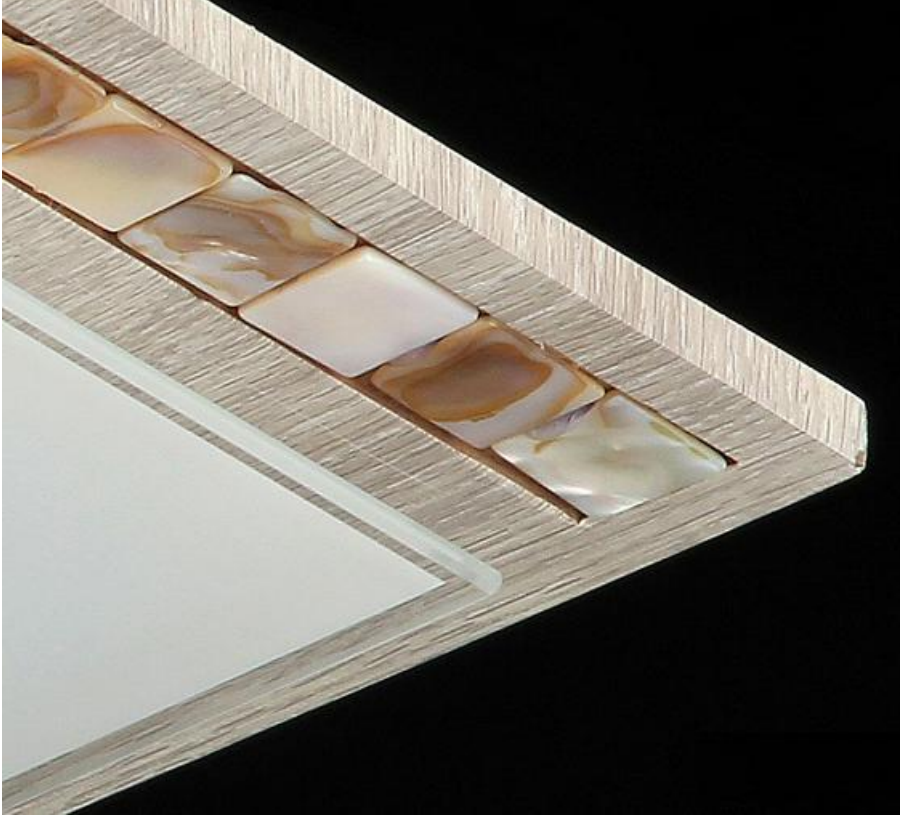

**MAYTONI PLAFONIERA GEOMETRY SIMMETRIA,3 X E27,L.400,CM,H.90 CM,CREM**

Corpurile de iluminat Mytoni sunt accesorii de design, care pe lângă funcționalitatea lor intrinsecă, aceea de a lumina încăperile, aduc un plus de stil și finețe prin designul pe care-l au. Corpurile de iluminat din colecția "GEOMETRY" vor sublinia confortul și frumusețea spațiului și vor fi o soluție perfectă pentru iluminarea încăperilor interioare.

Lampa din seria de lux Geometry echipata cu 3 becuri dulie E27.

Lampa se poate echipa cu bec tip LED , economic sau incandescent.

Tensiunea de alimentare 230V.

Diametrul 400 mm.

Inaltime 90 mm.

Culoare crem.

Detalii online: <https://www.materialelectrice.ro/plafoniera-geometry-simmetria-3-x-e27-l-400-cm-h-90-cm-crem>