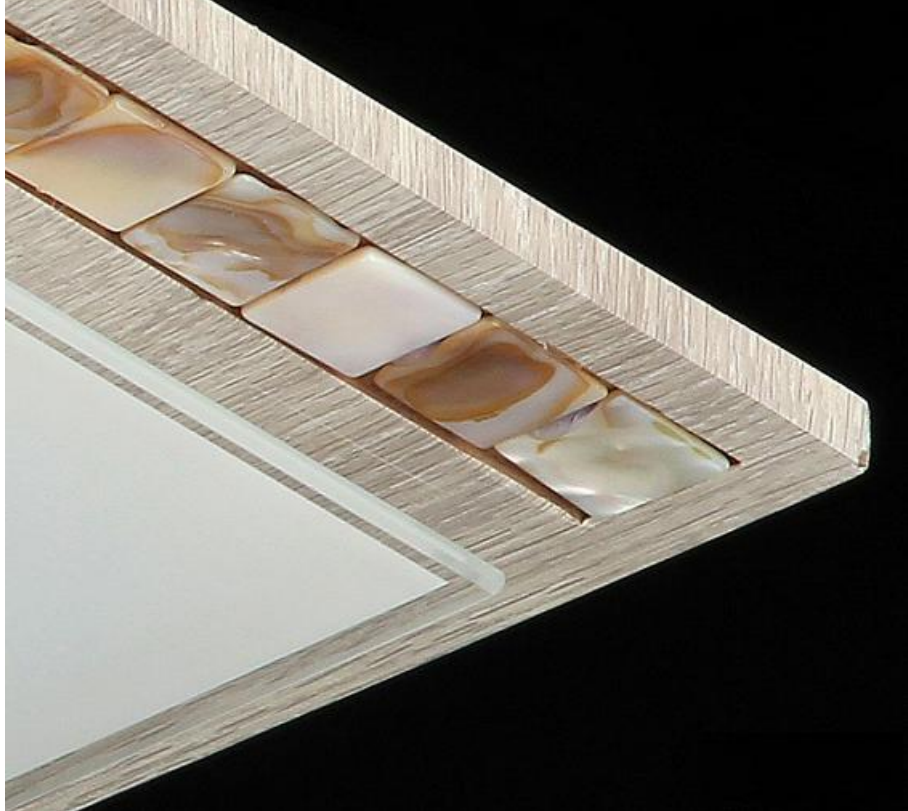

MAYTONI PLAFONIERA GEOMETRY SIMMETRIA,1 X E27,L.250,CM,H.90 CM,CREM

Corpurile de iluminat Mytoni sunt accesorii de design, care pe lângă funcționalitatea lor intrinsecă, aceea de a lumina încăperile, aduc un plus de stil și finețe prin designul pe care-l au. Corpurile de iluminat din colecția "GEOMETRY" vor sublinia confortul și frumusețea spațiului și vor fi o soluție perfectă pentru iluminarea încăperilor interioare.

Lampa din seria de lux Geometry echipata cu 1 becuri dulie E27.

Lampa se poate echipa cu bec tip LED , economic sau incandescent.

Tensiunea de alimentare 230V.

Diametrul 210 mm.

Inaltime 90 mm.

Culoare crem.