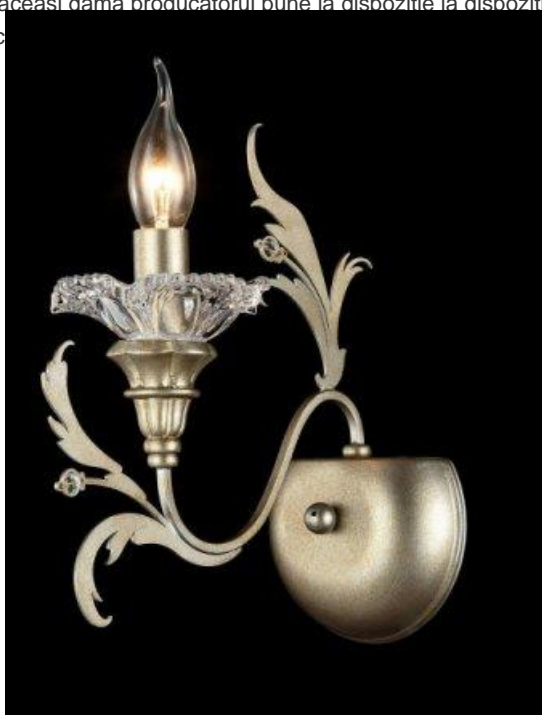

**MAYTONI CANDELABRU HOUSE COPERTO,6 X E14, 230V, D.76CM,H.48 CM,AUR
ANTIC**

Corpu
lumina
preluc

?, aceea de a
una calitate

Candelabru din seria de lux Elegant echipata cu 6 becuri dulie E14.

Lampa se poate echipa cu bec tip LED , economic sau incandescent.

Tensiunea de alimentare 230V.

Diametrul 760 mm.

Inaltime 480 mm.

Culoare metal aur antic.

Pentru montaj la interior.

Grad de protectie IP20.

Din aceasi gama producatorul pune la dispozitie la dispozitie o intreaga gama de corpuri de iluminat pentru a utiliza incaperea dumneavoastra in ac

Pret: 1.960,51 LEI (TVA inclus)

Detalii online: <https://www.materialelectrice.ro/candelabru-house-coperto-6-x-e14-230v-d-76cm-h-48-cm-aur-antic>