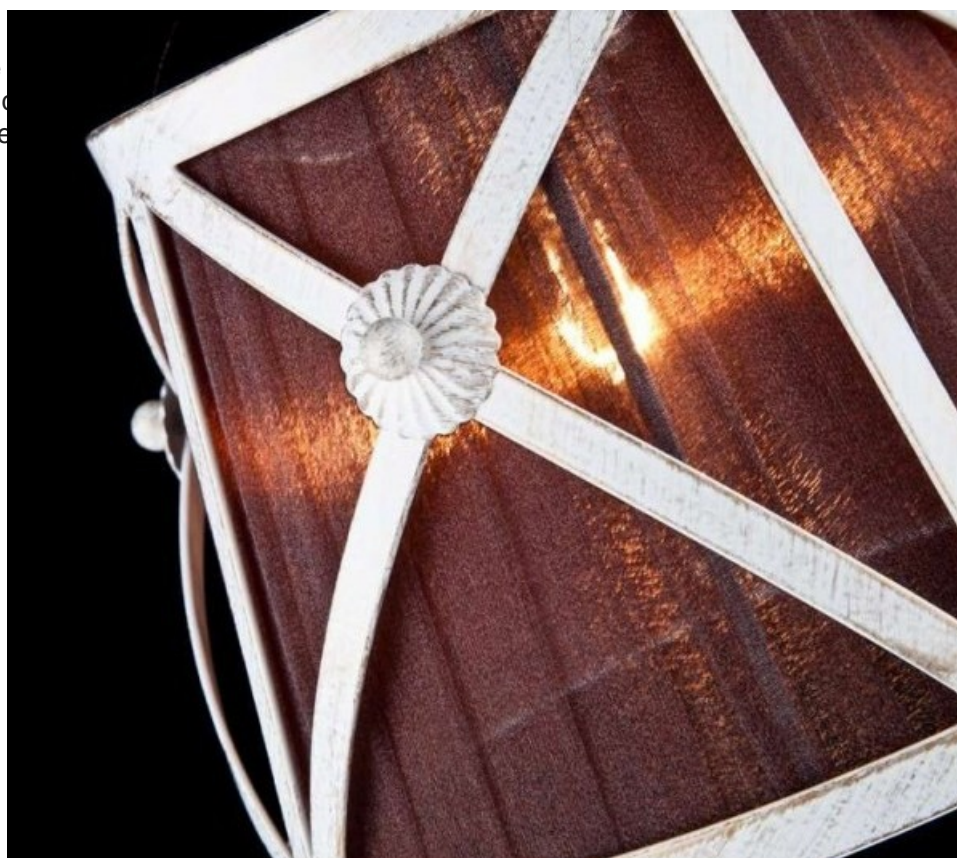

**MAYTONI CANDELABRU HOUSE COUNTRY, 5 X E14, 230V, D.68CM, H.44 CM, ALB**

Corpurile  
lumina în  
prelucrate

intrinsec?, aceea de a  
cea mai buna calitate

Plafoniera din seria de lux Elegant echipata cu 6 becuri dulie E14.

Aplica se poate echipa cu bec tip LED , economic sau incandescent.

Tensiunea de alimentare 230V.

Diametrul 600mm.

Inaltime 510 mm.

Culoare metal alb.

Pentru montaj la interior.

Grad de protectie IP20.

Di  
in