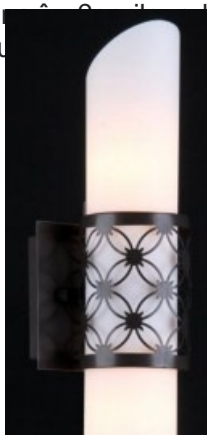

MAYTONI APLICA HOUSE VENERA, 2 X E14, 230V, D.12 CM, H.45 CM, NEGRU

Corpurile de iluminat Mytoni sunt accesorii de design, care pe lângă funcționalitatea lor intrinsecă, aceea de a lumina, adaugă un plus de stil și finețe prin designul pe care-l au. Cristalele de cea mai bună calitate prelucrate în diferite forme creează reflexi ce dau încăperilor un aer nobil și grandios.

Aplica din seria de lux House echipată cu 2 becuri dulie E14.

Aplica se poate echipa cu bec tip LED , economic sau incandescent.

Tensiunea de alimentare 230V.

Diametrul 120mm.

Înălțime 450 mm.

Culoare metal negru.

Detalii online: <https://www.materialelectrice.ro/aplica-house-venera-2-x-e14-230v-d-12-cm-h-45-cm-negru>