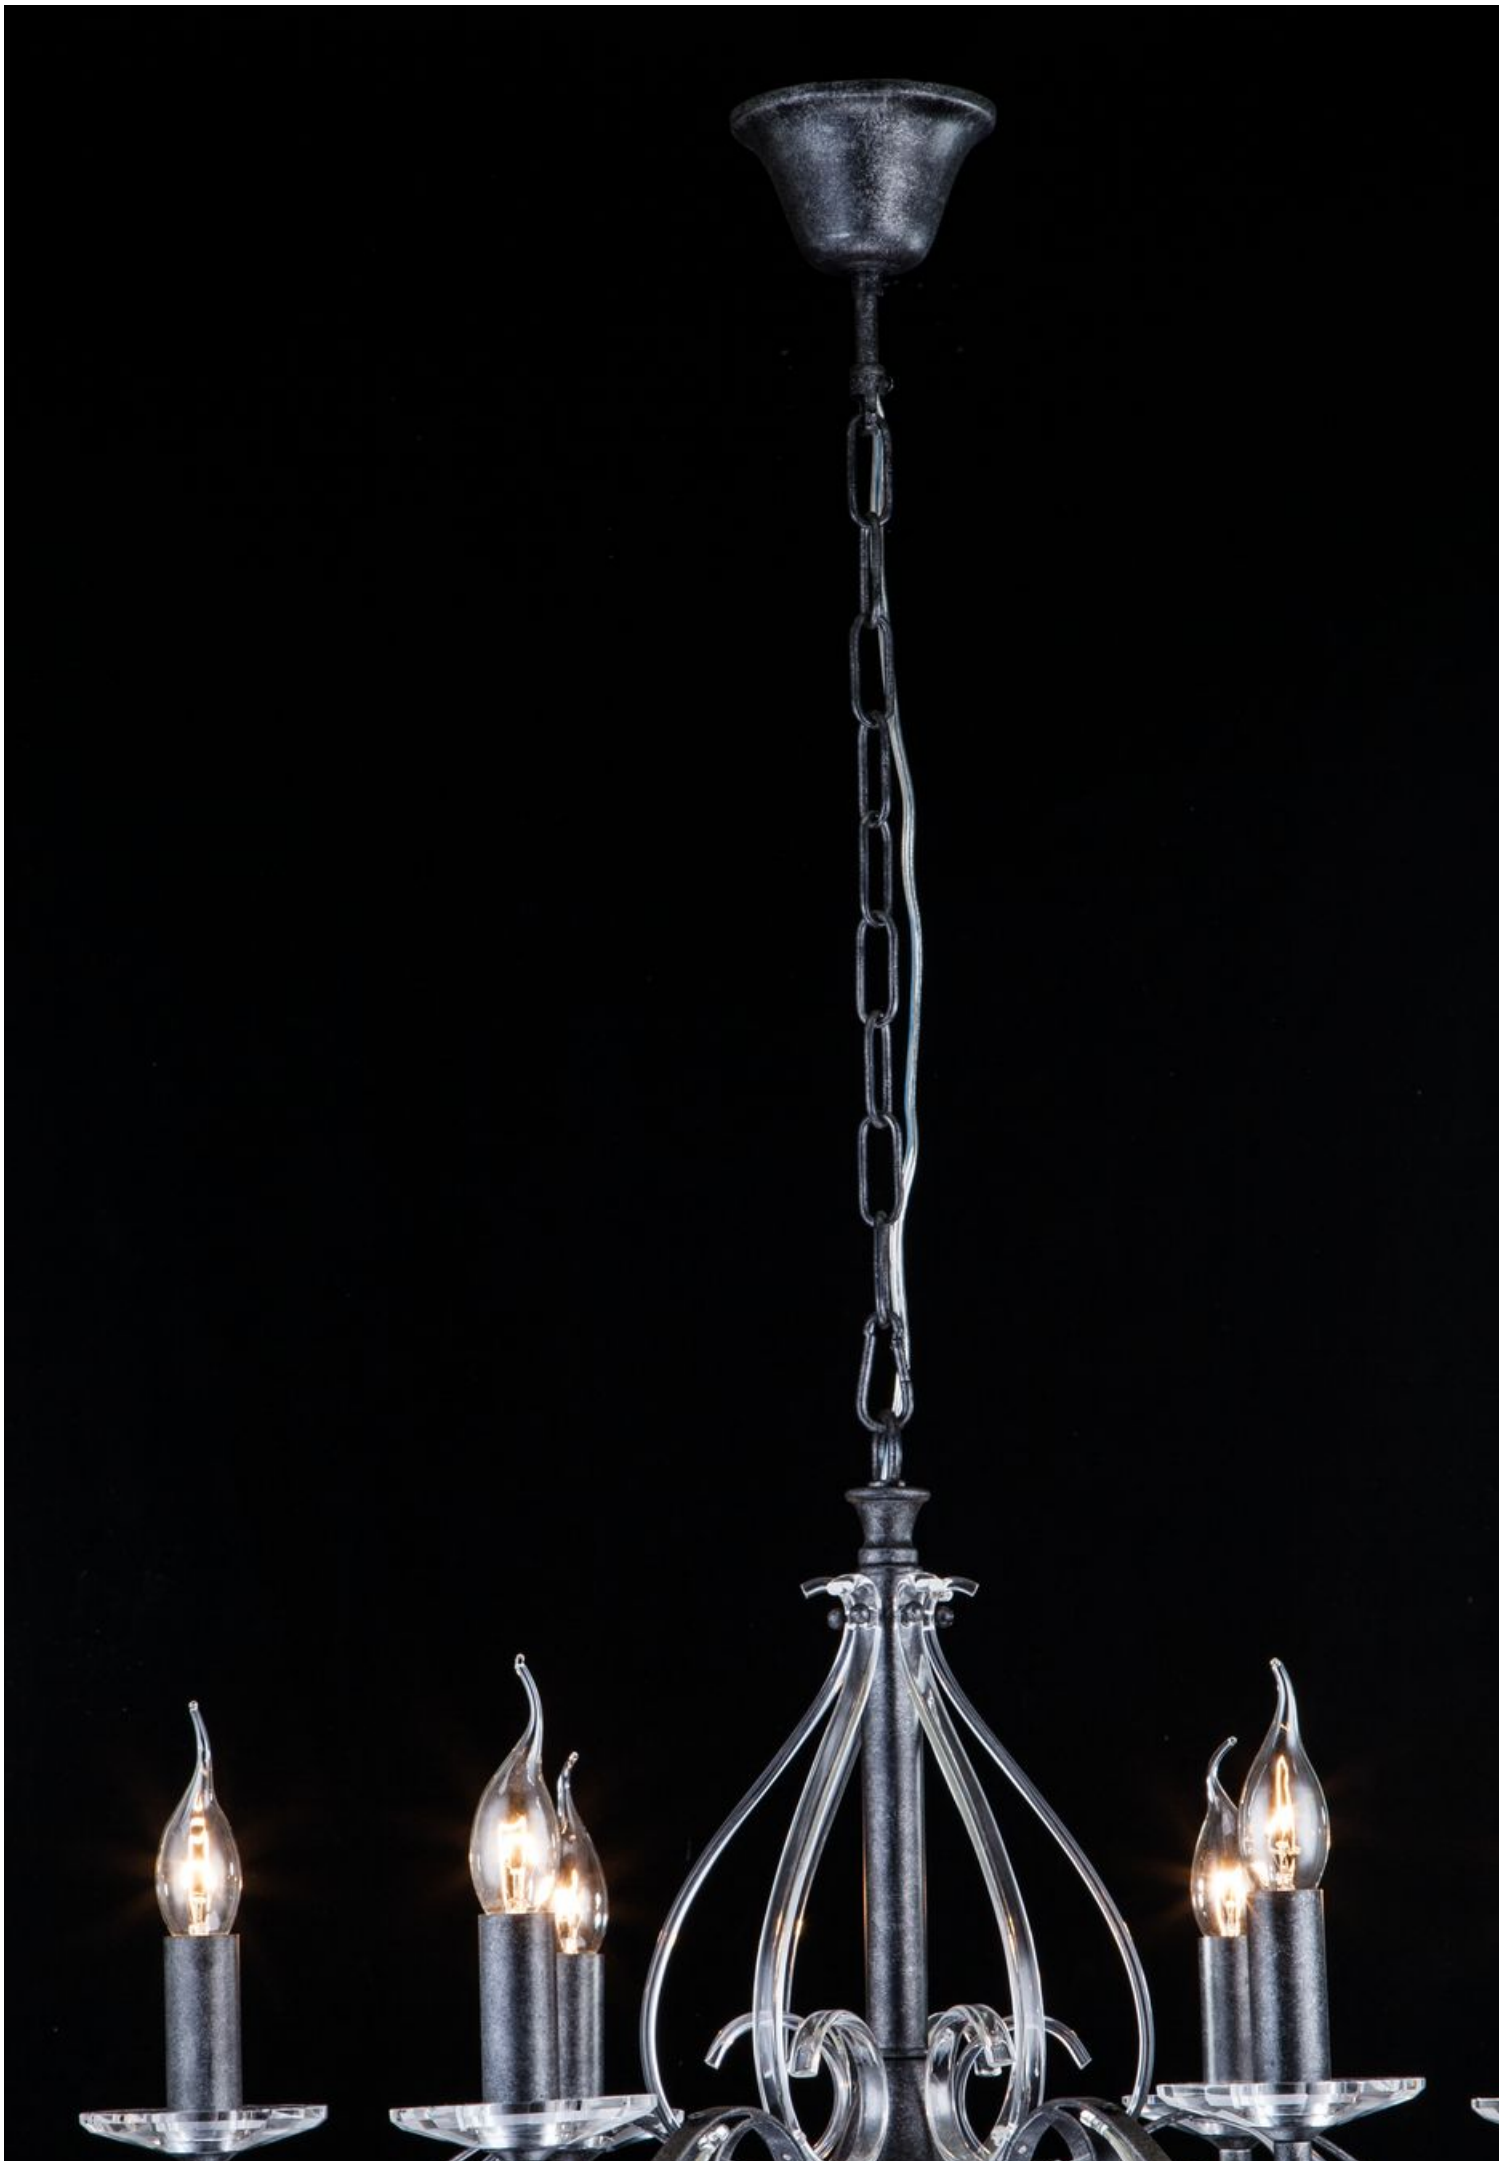

MAYTONI LAMPA PERETE CARMEN H106-01-R

Corpurile de lumina înc? prelucrate în

calitatea lor intrinsec?, aceea de a
stalele de cea mai buna calitate
andios.

Aplica din seria de lux House echipata cu 1 bec dulia E14.

Aplica se poate echipa cu bec tip LED , economic sau incandescent.

Tensiunea de alimentare 230V.

Diametrul 300mm.

Inaltime 100 mm.

Culoare metal negru.

Pentru montaj la interior.

Grad de protectie IP20.

Din aceasi gama producatorul pune la dispozitie la dispozitie o intreaga gama de corpuri de iluminat pentru a utiliza incaperea dumneavoastra in acelasi ton.