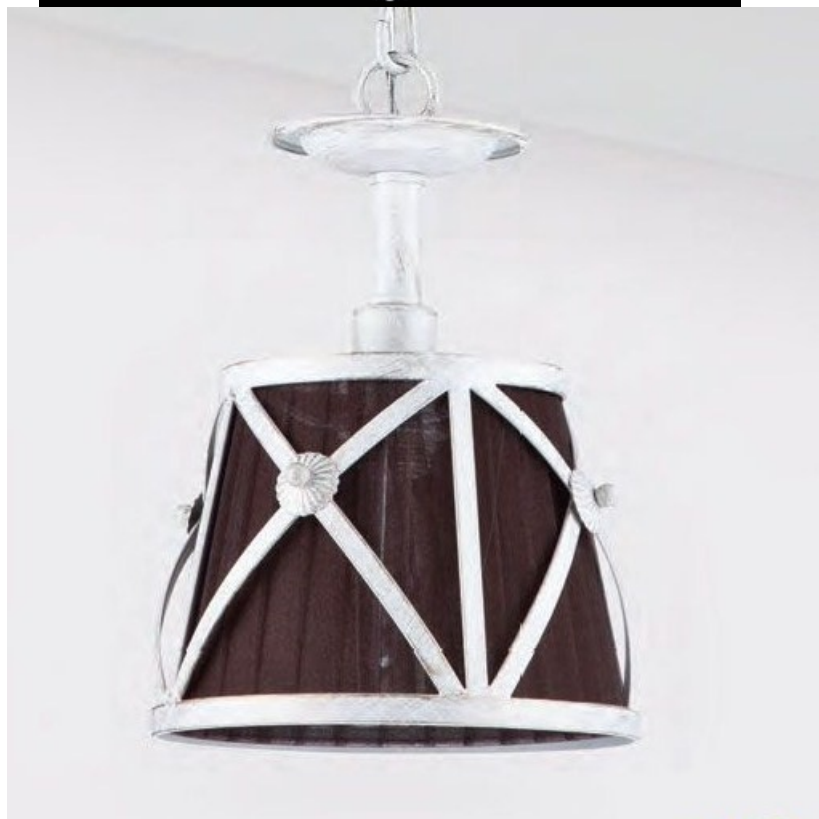

MAYTONI APLICA HOUSE COUNTRY, 1 X E14, 230V, D.18 CM, H.30 CM, ALB

Companiile de iluminat MAYTONI sunt necesarii de design care pe lângă funcționalitatea lor intrinsecă, aceea de a lăsa un aer nobile și grandios. Cristalele de cea mai bună calitate și un aer nobile și grandios.

Aplica din seria de lux House echipata cu 1 bec dulia E14.

Aplica se poate echipa cu bec tip LED , economic sau incandescent.

Tensiunea de alimentare 230V.

Diametrul 180 mm.

Inaltime 300 mm.

Culoare metal alb.

Pentru montaj la interior.

Grad de protectie IP20.

Dirij
in a

ma de corpuri de iluminat pentru a utiliza incaperea dumneavoastra

Pret: 422,73 LEI (TVA inclus)

Detalii online: <https://www.materialelectrice.ro/aplica-house-country-1-x-e14-230v-d-18-cm-h-30-cm-alb>