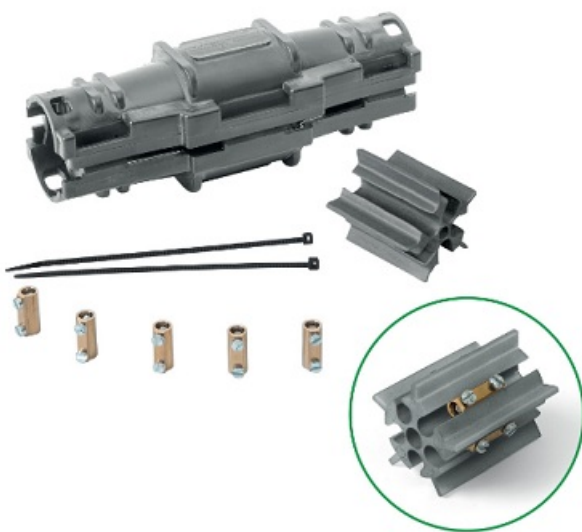

RAYTECH MANSON PREUMPLUT CU GEL PENTRU CABLU MAX 5X25

Cutie pentru conexiuni electrice submersibile. Ideala pentru montajul in subteran sau chiar si in submersie.

Izolatia electrica este perfecta, constand dintr-un gel polimer reticulat si carcasa din material plastic extrem de puternic.

Kit-ul presupune carcasa cu gel inclusiv toate conexiunile electrice si distantiere

King Joint L

Dimensiuni 210x65x65 mm

- Este o gama de imbinari rapide preumplute
- Pentru 0.6/1KV (diverse tipuri de cabluri)
- Pana la 5 conductori
- Conector cu suruburi de prindere si 5 distantiere pentru o centrare corecta
- Pentru toate tipurile de aplicatii (submersibile)
- Refolosibil fara termen de expirare
- Ignifug, non-toxic si sigur
- Grad de protectie : IPx8
- Temperatura de lucru: max. +90°C
- Temperatura de instalare: -40°C ... +50°C

Cutia este umpluta cu gel electro izolant, re folosibil.

Conexiunile electrice sunt extrem de facile si se realizeaza cu ajutorul bornelor de cupru din set

Pozarea cablurilor electrice la interior este fixa si fara pericol de contact intre restul conductorilor din doza, astfel pericolul unui scurt circuit este eliminat complet

Intregul ansamblu este usor de utilizat, practic toate componentele avand loc bine stabilit in doza.

Temperatura de lucru este de maxim 90 grade celsius

Temperatura de instalare -40+50 grade celsius

Perfecta pentru alimentarea piticilor de gradina, spoturilor de fantana arteziana etc etc