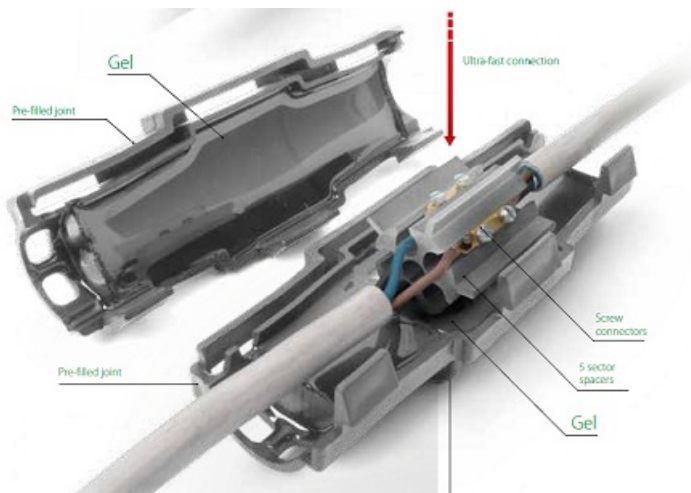

RAYTECH MANSON PREUMPLUT CU GEL PENTRU CABLU MAX 5X25

Cutie pentru conexiuni electrice submersibile. Ideala pentru montajul in subteran sau chiar si in submersie.

Izolatia electrica este perfecta, constand dintr-un gel polimer reticulat si carcasa din material plastic extrem de puternic.

Kit-ul presupune carcasa cu gel inclusiv toate conexiunile electrice si distantiere

King Joint L

Dimensiuni 210x65x65 mm

- Este o gama de imbinari rapide preumplute
- Pentru 0.6/1KV (diverse tipuri de cabluri)
- Pana la 5 conductori
- Conector cu suruburi de prindere si 5 distantiere pentru o centrare corecta
- Pentru toate tipurile de aplicatii (submersibile)
- Refolosibil fara termen de expirare
- Ignifug, non-toxic si sigur
- Grad de protectie : IPx8
- Temperatura de lucru: max. +90°C
- Temperatura de instalare: -40°C ... +50°C

Cutia este umpluta cu gel electro izolant, re folosibil.

Conexiunile electrice sunt extrem de facile si se realizeaza cu ajutorul bornelor de cupru din set

Pozarea cablurilor electrice la interior este fixa si fara pericol de contact intre restul conductorilor din doza, astfel pericolul unui scurt circuit este eliminat complet

Intregul ansamblu este usor de utilizat, practic toate componentele avand loc bine stabilit in doza.

Temperatura de lucru este de maxim 90 grade celsius

Temperatura de instalare -40+50 grade celsius

Perfecta pentru alimentarea piticilor de gradina, spoturilor de fantana arteziana etc etc