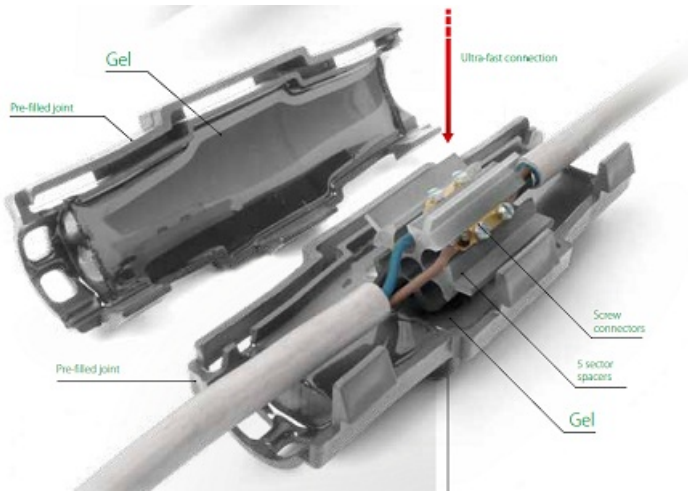

KVD MANSON PREUMPLUT CU GEL PENTRU CABLU MAX 5X10 RAYTECH

Cutie pentru conexiuni electrice submersibile. Ideala pentru montajul in subteran sau chiar si in submersie.

Izolatia electrica este perfecta, constand dintr-un gel polimer reticulat si carcasa din material plastic extrem de puternic.

Kit-ul presupune carcasa cu gel inclusiv toate conexiunile electrice si distantiere

King Joint L

Dimensiuni 108x60x60 mm

- Este o gama de imbinari rapide preumplute
- Pentru 0.6/1KV (diverse tipuri de cabluri)
- Pana la 5 conductori
- Conector cu suruburi de prindere si 5 distantiere pentru o centrare corecta
- Pentru toate tipurile de aplicatii (submersibile)
- Refolosibil fara termen de expirare
- Ignifug, non-toxic si sigur
- Grad de protectie : IPx8
- Temperatura de lucru: max. +90°C
- Temperatura de instalare: -40°C ... +50°C

Cutia este umpluta cu gel electro izolant, refolosibil.

Conexiunile electrice sunt extrem de facile si se realizeaza cu ajutorul bornelor de cupru din set

Pozarea cablurilor electrice la interior este fixa si fara pericol de contact intre restul conductorilor din doza, astfel pericolul unui scurt circuit este eliminat complet

Intregul ansamblu este usor de utilizat, practic toate componentele avand loc bine stabilit in doza.

Temperatura de lucru este de maxim 90 grade celsius

Temperatura de instalare -40+50 grade celsius

Perfecta pentru alimentarea piticilor de gradina, spoturilor de fantana arteziana etc etc