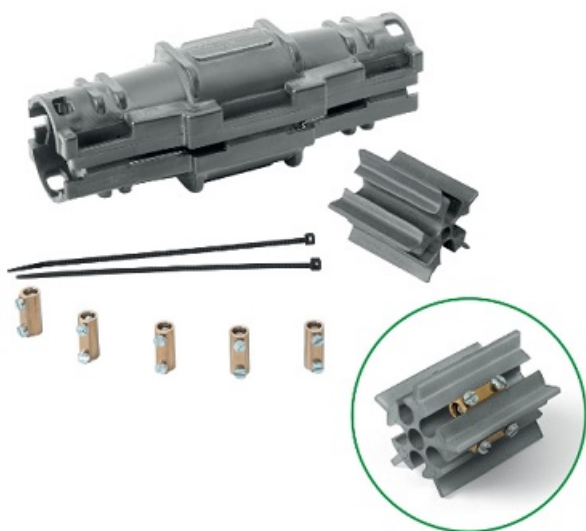

KVD MANSON PREUMPLUT CU GEL PENTRU CABLU MAX 5X10 RAYTECH

Cutie pentru conexiuni electrice submersibile. Ideala pentru montajul in subteran sau chiar si in submersie.

Izolatia electrica este perfecta, constand dintr-un gel polimer reticulat si carcasa din material plastic extrem de puternic.

Kit-ul presupune carcasa cu gel inclusiv toate conexiunile electrice si distantiere

King Joint L

Dimensiuni 108x60x60 mm

- Este o gama de imbinari rapide preumplute
- Pentru 0.6/1KV (diverse tipuri de cabluri)
- Pana la 5 conductori
- Conector cu suruburi de prindere si 5 distantiere pentru o centrare corecta
- Pentru toate tipurile de aplicatii (submersibile)
- Refolosibil fara termen de expirare
- Ignifug, non-toxic si sigur
- Grad de protectie : IPx8
- Temperatura de lucru: max. +90°C
- Temperatura de instalare: -40°C ... +50°C

Cutia este umpluta cu gel electro izolant, refolosibil.

Conexiunile electrice sunt extrem de facile si se realizeaza cu ajutorul bornelor de cupru din set

Pozarea cablurilor electrice la interior este fixa si fara pericol de contact intre restul conductorilor din doza, astfel pericolul unui scurt circuit este eliminat complet

Intregul ansamblu este usor de utilizat, practic toate componentele avand loc bine stabilit in doza.

Temperatura de lucru este de maxim 90 grade celsius

Temperatura de instalare -40+50 grade celsius

Perfecta pentru alimentarea piticilor de gradina, spoturilor de fantana arteziana etc etc