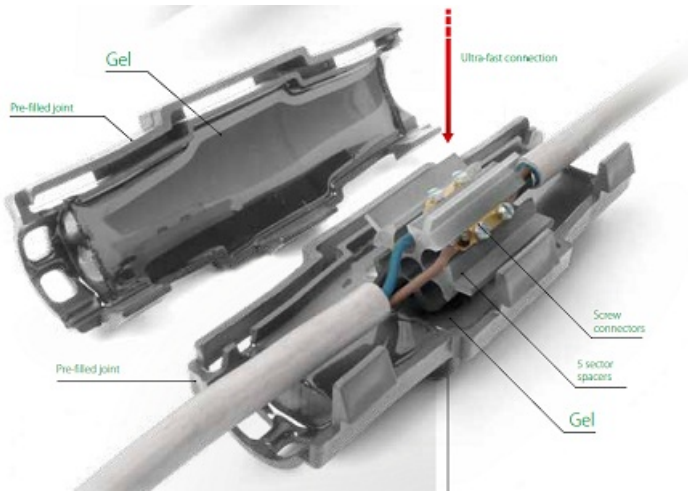

Temperatura de lucru este de maxim 90 grade celsius

Temperatura de instalare -40+50 grade celsius

Perfecta pentru alimentarea piticilor de gradina, spoturilor de fantana arteziana etc etc

Pret: 78,42 LEI (TVA inclus)

Detalii online: <https://www.materialelectrice.ro/manson-preumplut-cu-gel-pentru-cablu-max-5x1-5>