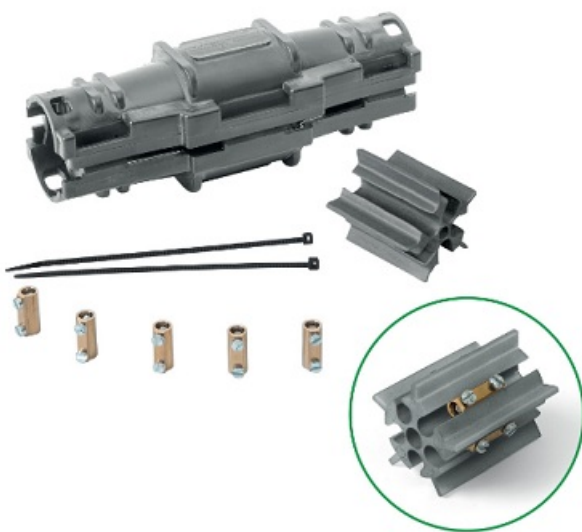

## RAYTECH MANSON PREUMPLUT CU GEL PENTRU CABLU MAX 5X6

Cutie pentru conexiuni electrice submersibile. Ideala pentru montajul in subteran sau chiar si in submersie.

Izolatia electrica este perfecta, constand dintr-un gel polimer reticulat si carcasa din material plastic extrem de puternic.

Kit-ul presupune carcasa cu gel inclusiv toate conexiunile electrice si distantiere

### King Joint L

Dimensiuni 105x55x55 mm

- Este o gama de imbinari rapide preumplute
- Pentru 0.6/1KV (diverse tipuri de cabluri)
- Pana la 5 conductori
- Conector cu suruburi de prindere si 5 distantiere pentru o centrare corecta
- Pentru toate tipurile de aplicatii (submersibile)
- Refolosibil fara termen de expirare
- Ignifug, non-toxic si sigur
- Grad de protectie : IPx8
- Temperatura de lucru: max. +90°C
- Temperatura de instalare: -40°C ... +50°C

Cutia este umpluta cu gel electro izolant, re folosibil.

Conexiunile electrice sunt extrem de facile si se realizeaza cu ajutorul bornelor de cupru din set

Pozarea cablurilor electrice la interior este fixa si fara pericol de contact intre restul conductorilor din doza, astfel pericolul unui scurt circuit este eliminat complet